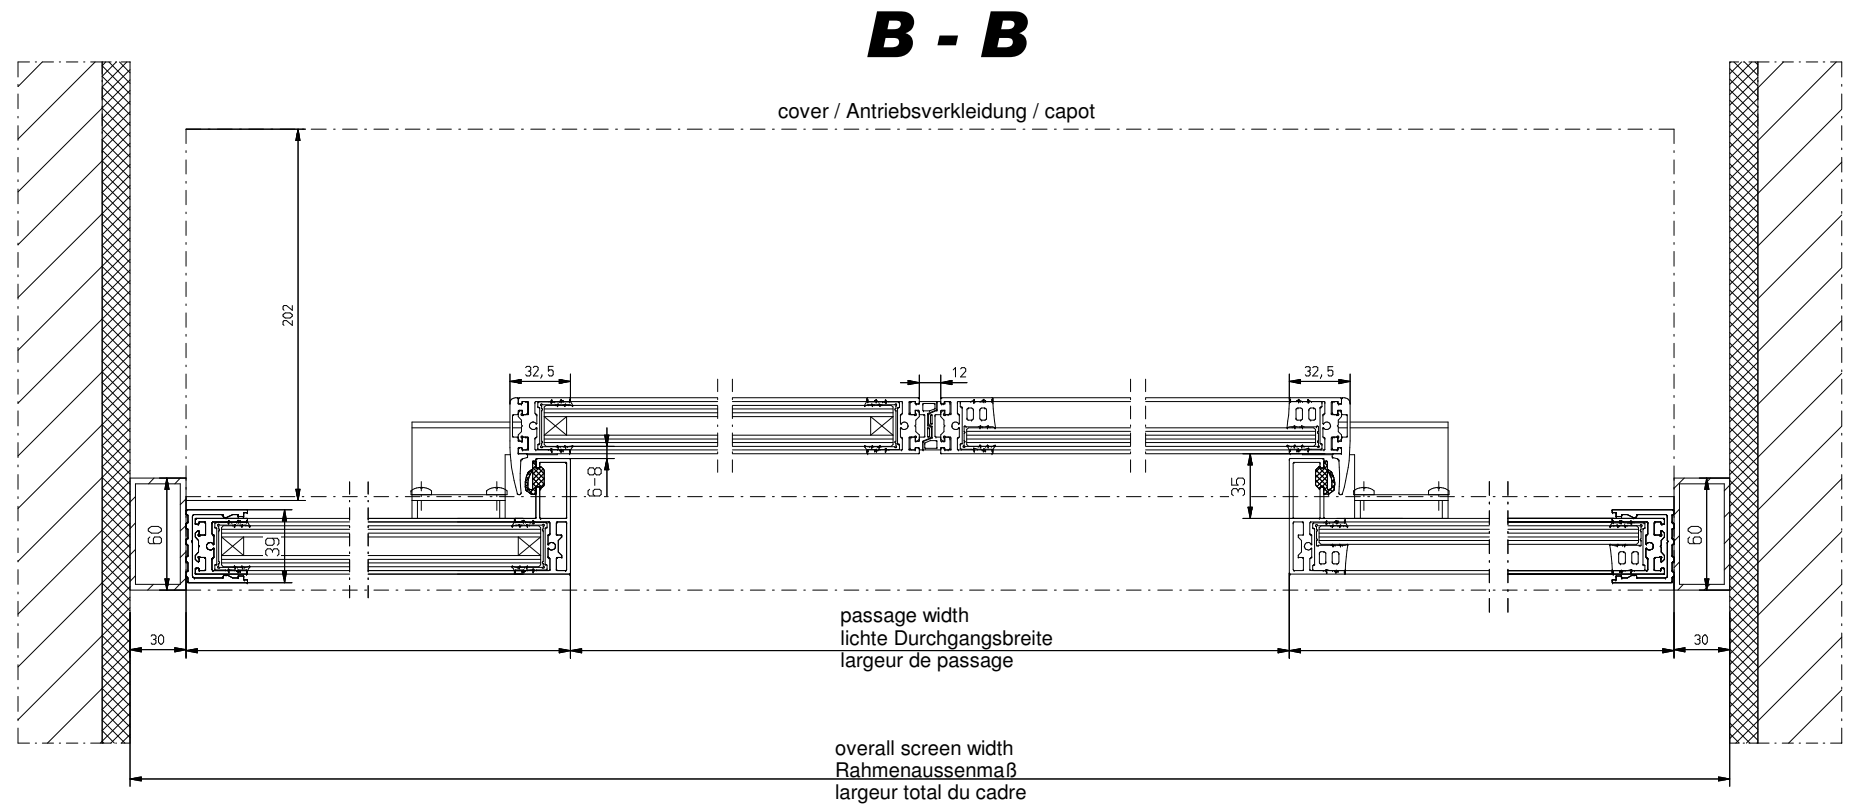

overall screen height
Rahmenseitenmaß
hauteur total du cadre

passage height
lichte Durchgangshöhe
hauteur de passage

	Datum		Benennung EM / EM-F -Profilsystem G30- 2 flügelig -Profile system G30- 2 door leaves -Porte à 2 vantaux avec profils G30
Bearb.	12.07.2011	Johannp.	
Gepr.			Zeichnung - Nr. A-9902030 EM-2 ST OL
Norm			
GU			Änderungen vorbehalten
GU Automatic GmbH www.g-u.com			