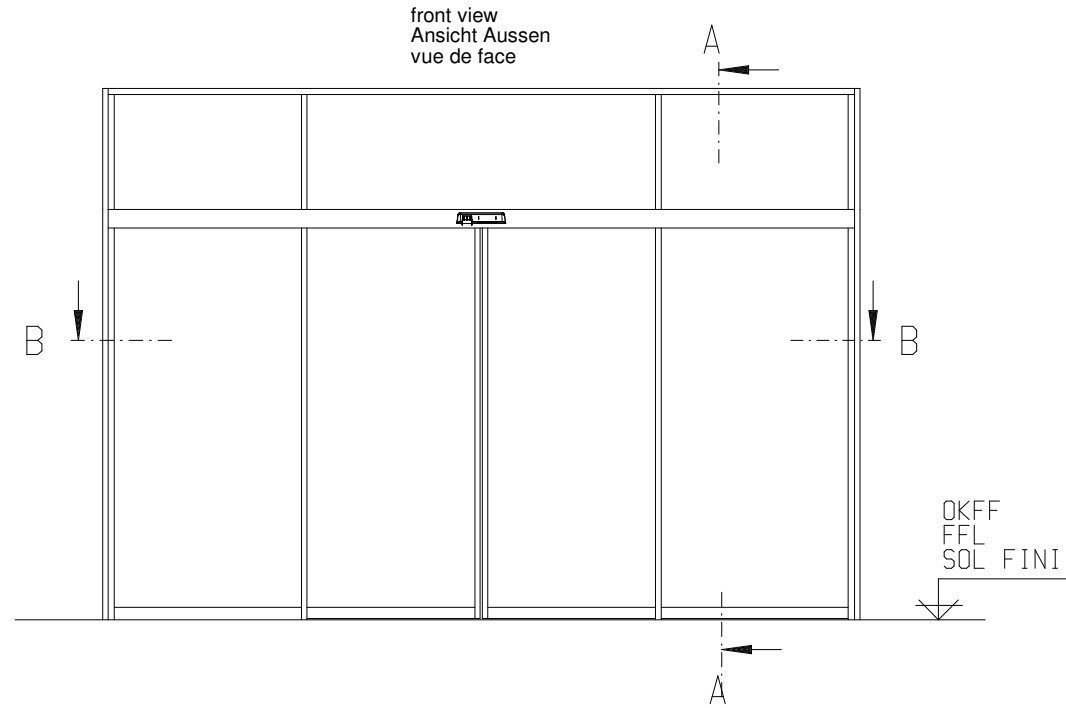

overall screen height
Rahmenseitenmaß
hauteur total du cadre

passage height
lichte Durchgangshöhe
hauteur de passage

	Datum		Benennung EM / EM-F -Profilsystem G30- 2 flügelig -Profile system G30- 2 door leaves -Porte à 2 vantaux avec profils G30
Bearb.	12.07.2011	Johannp.	
Gepr.			Zeichnung - Nr. A-9902030 EM-2 ST OL
Norm			
GU			Änderungen vorbehalten
GU Automatic GmbH www.g-u.com			