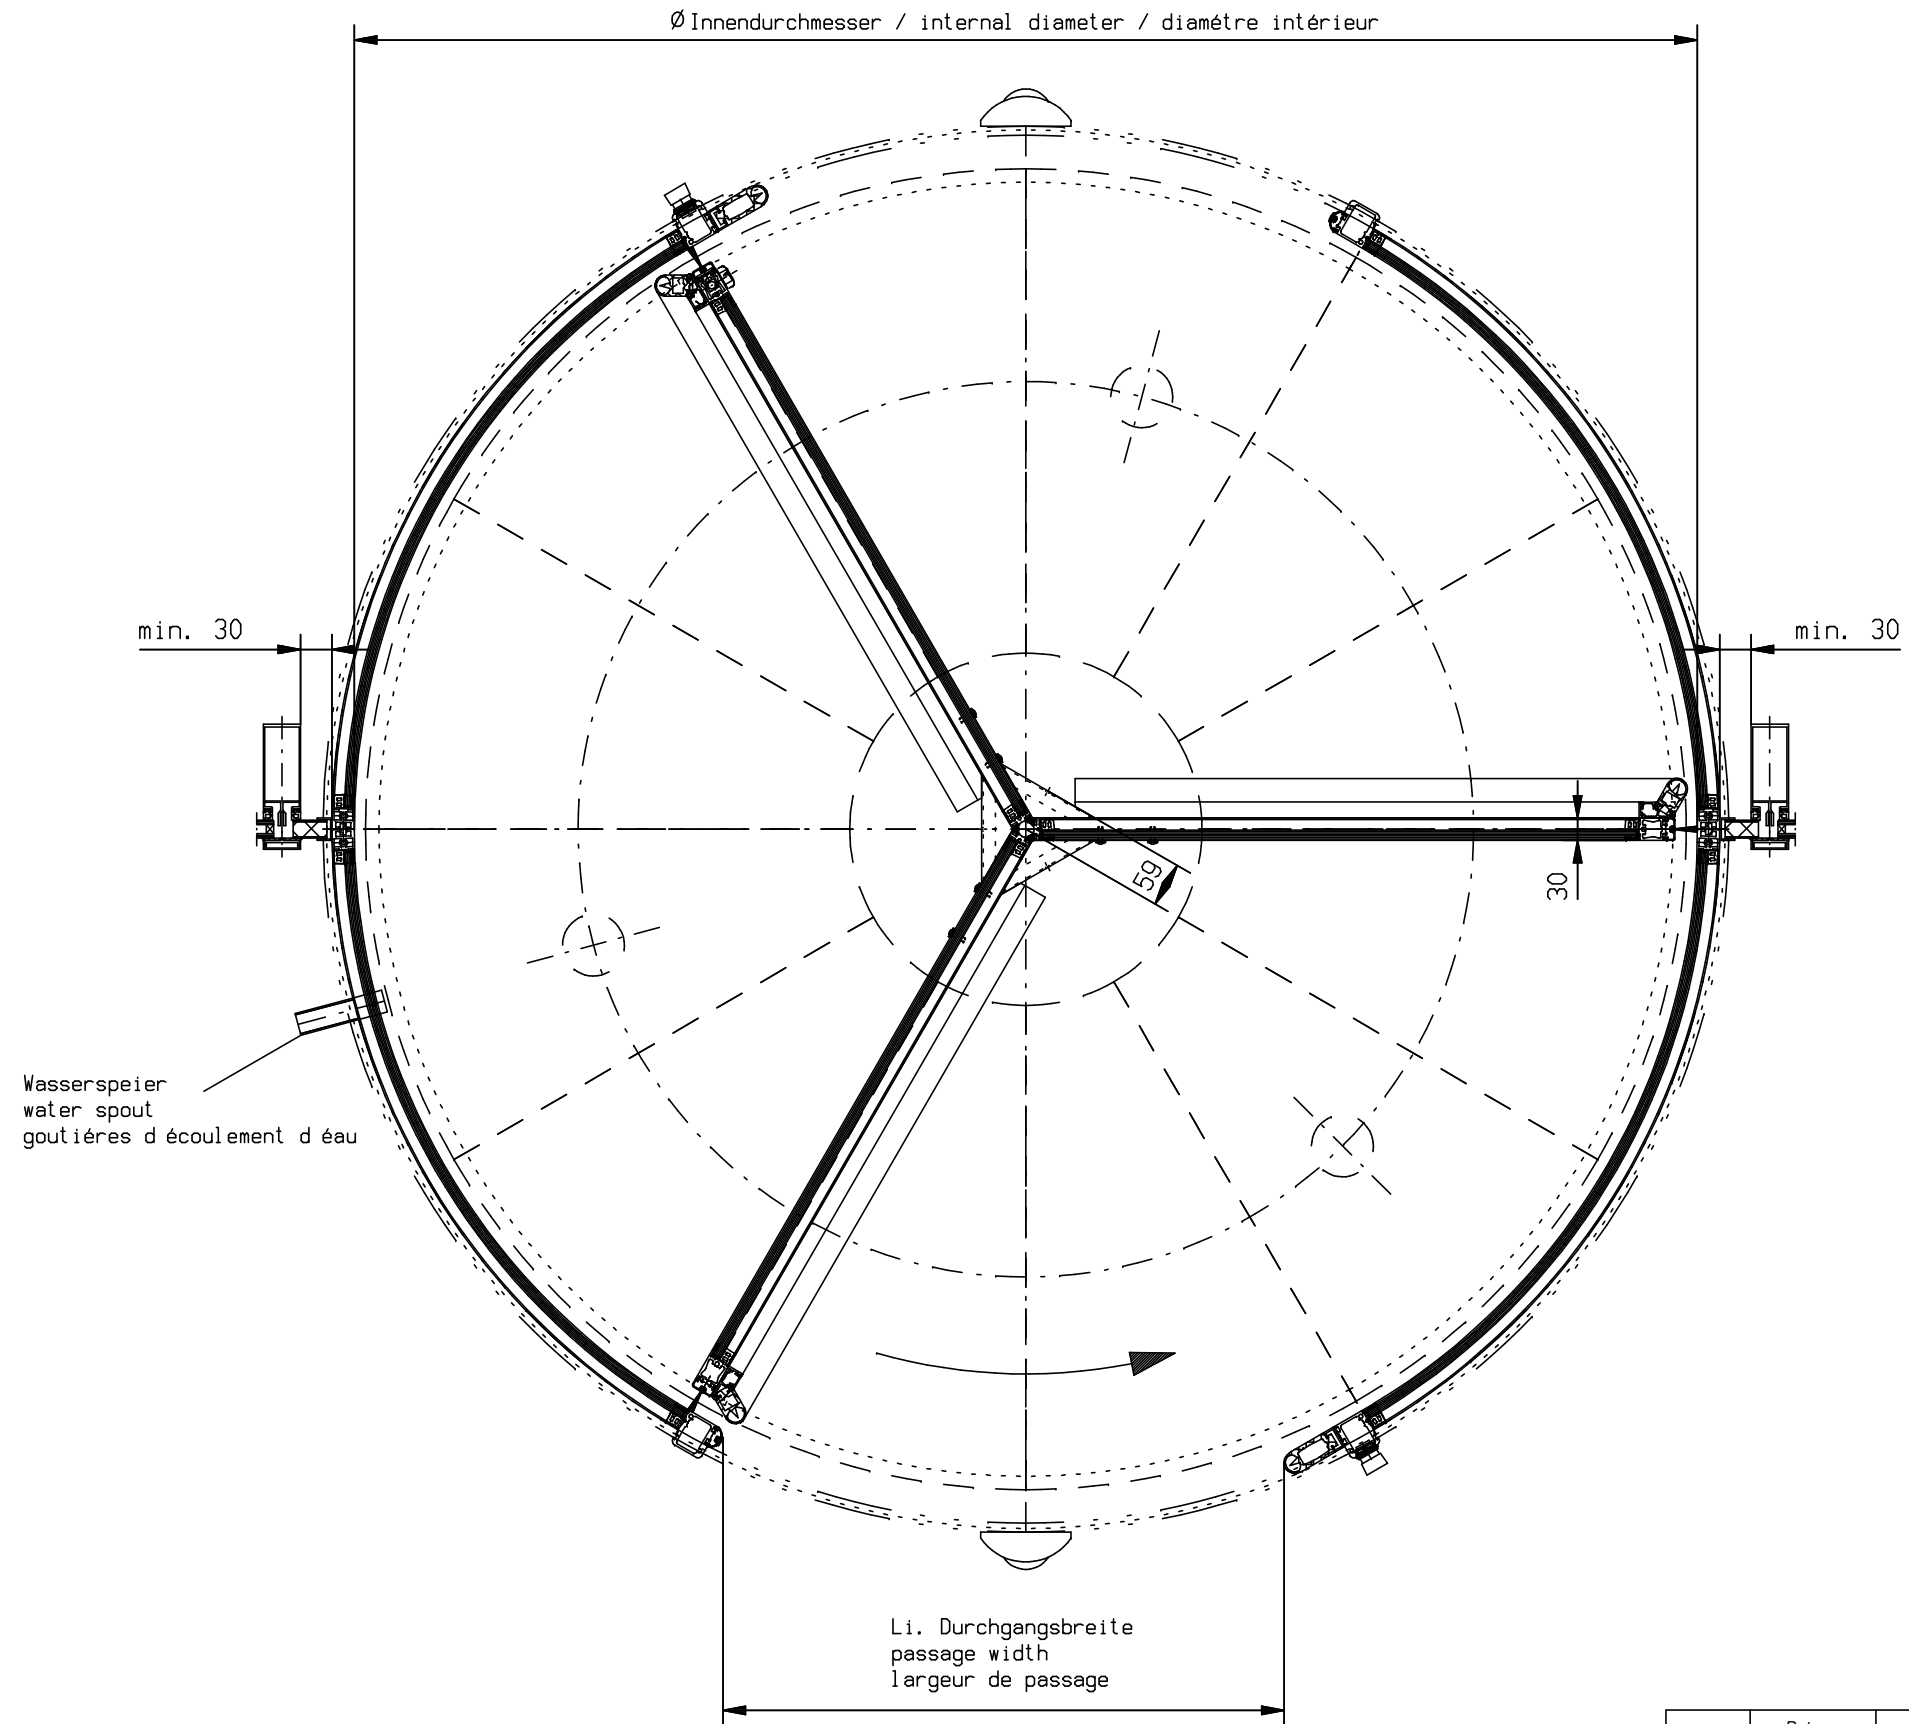

Innen/inside/intérieur

Aussen/external elevation/vue extérieure

	Datum		Benennung Standardkarusselltür GRA 3GV Standard revolving GRA 3GV Porte tournante standard GRA 3GV
Bearb.	03.11.2011	Claes	
Gepr.			
Norm			Zeichnung - Nr.
GU			A-9907101
GU Automatic GmbH www.g-u.com			Änderungen vorbehalten