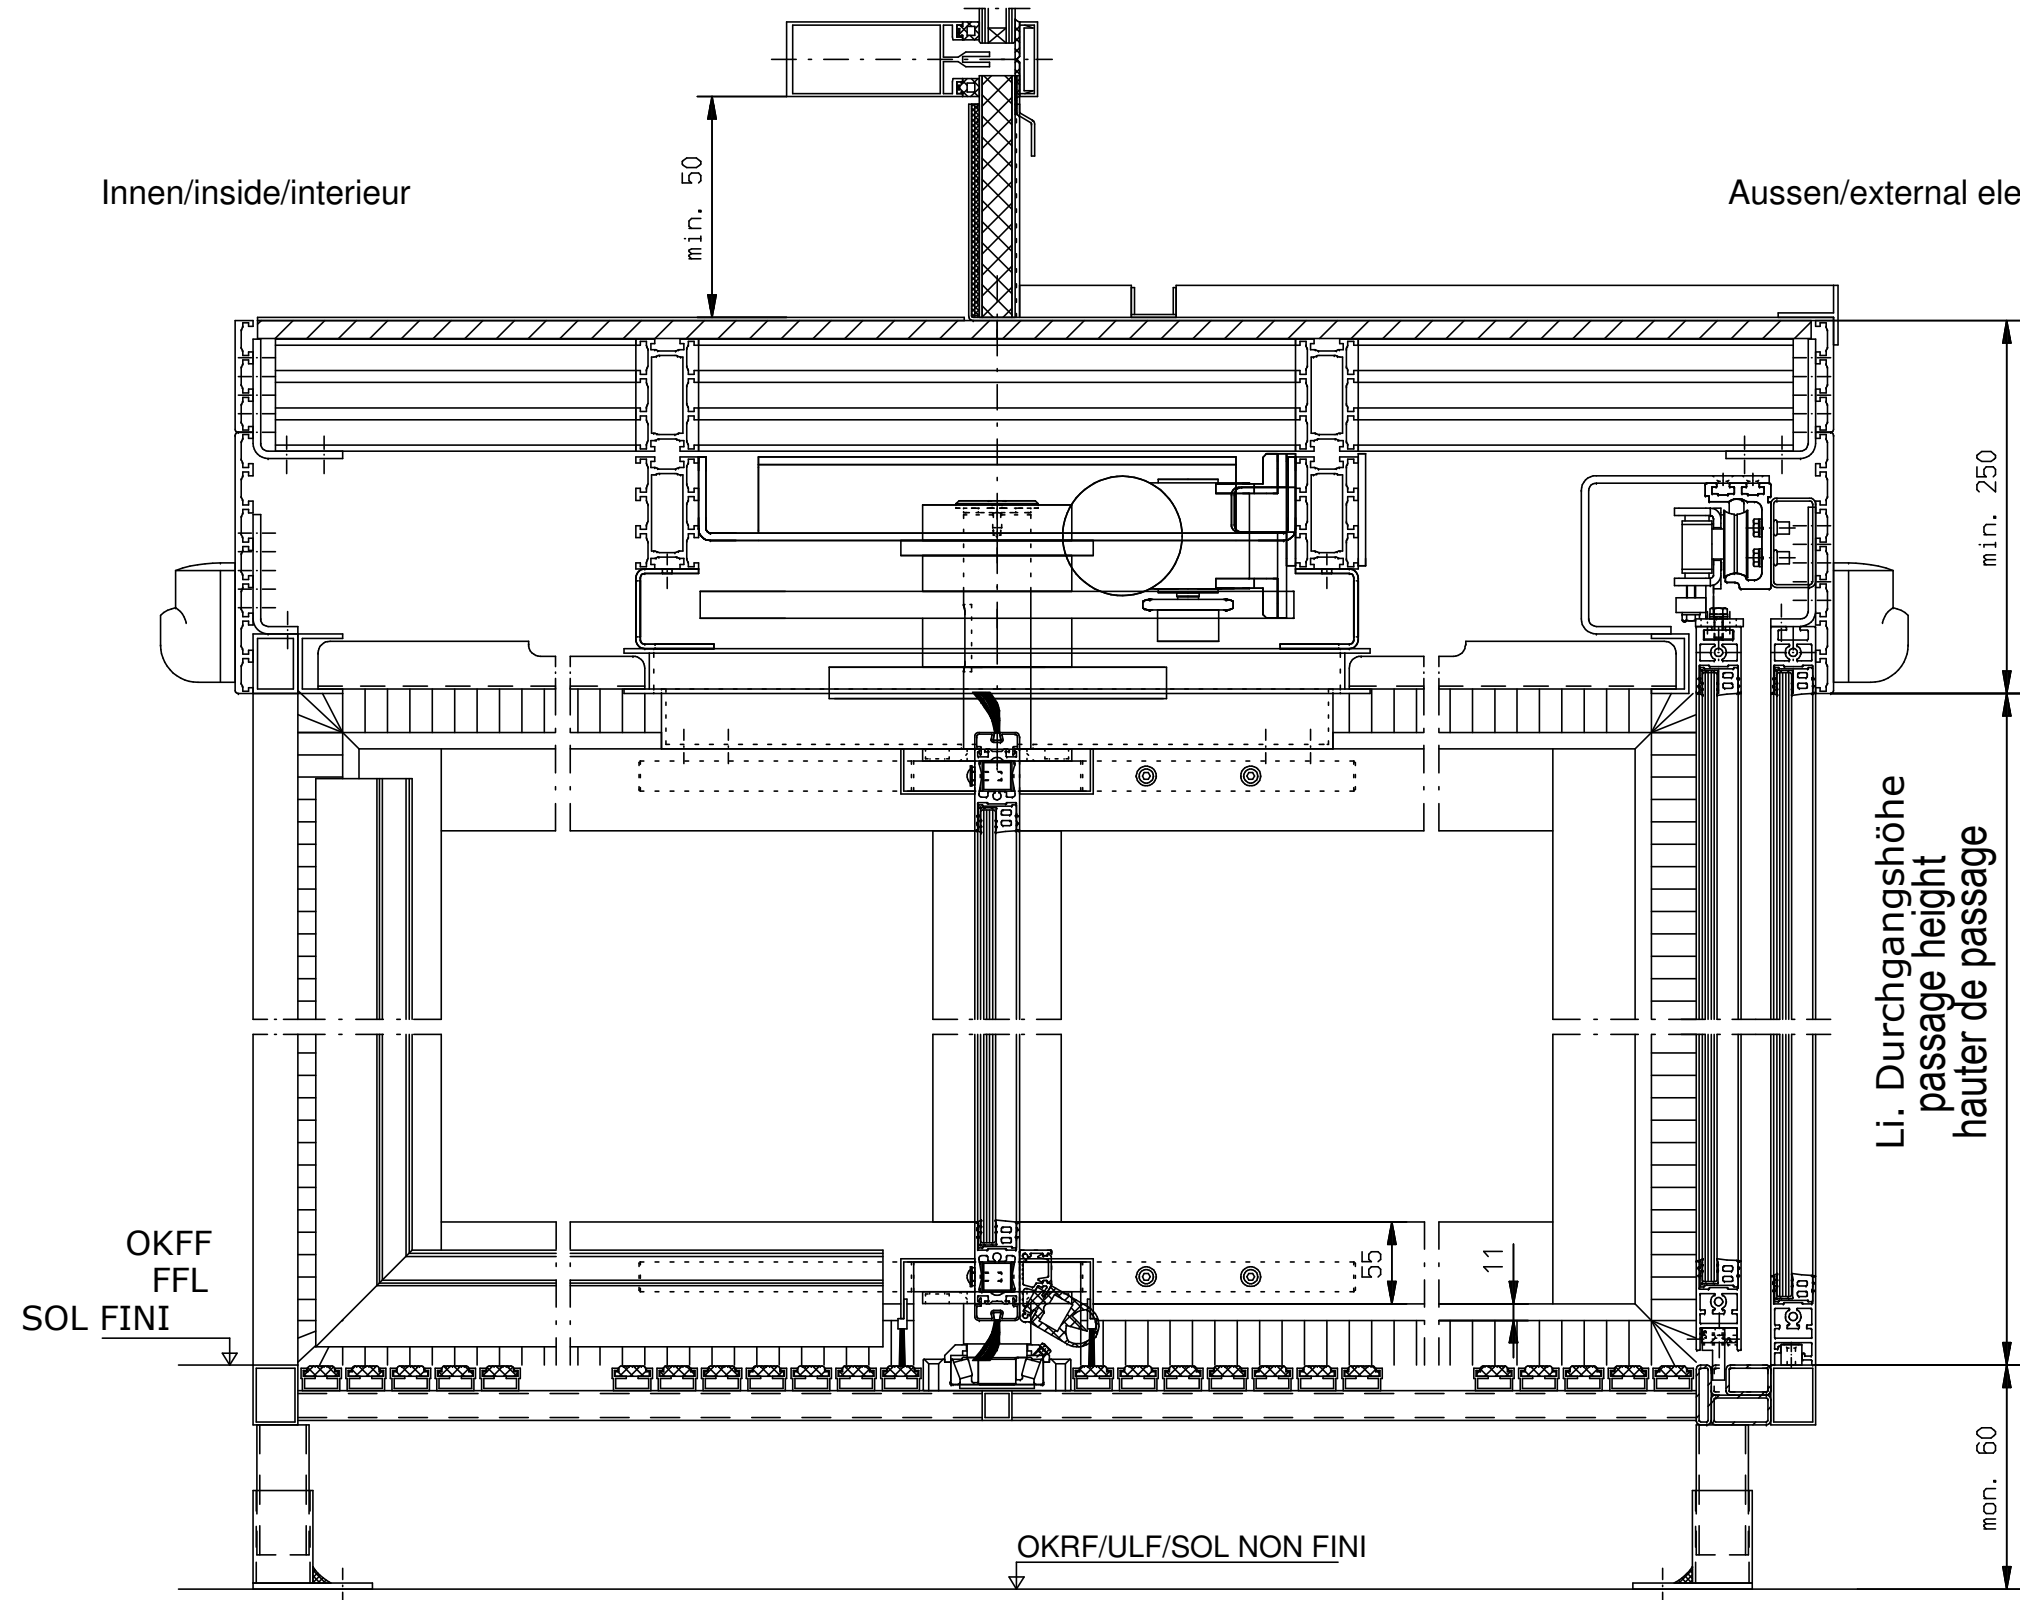

Innen/inside/interieur

Aussen/external elevation/vue extérieure

	Datum		Benennung	Standardkarusselltür GRA 3GV NI Standard revolving GRA 3GV NI Porte tournante standard GRA 3GV NI
Bearb.	14.12.2011	Claes		
Gepr.				
Norm			Zeichnung - Nr.	A-9907150
GU				
GU Automatic GmbH www.g-u.com			Änderungen vorbehalten	