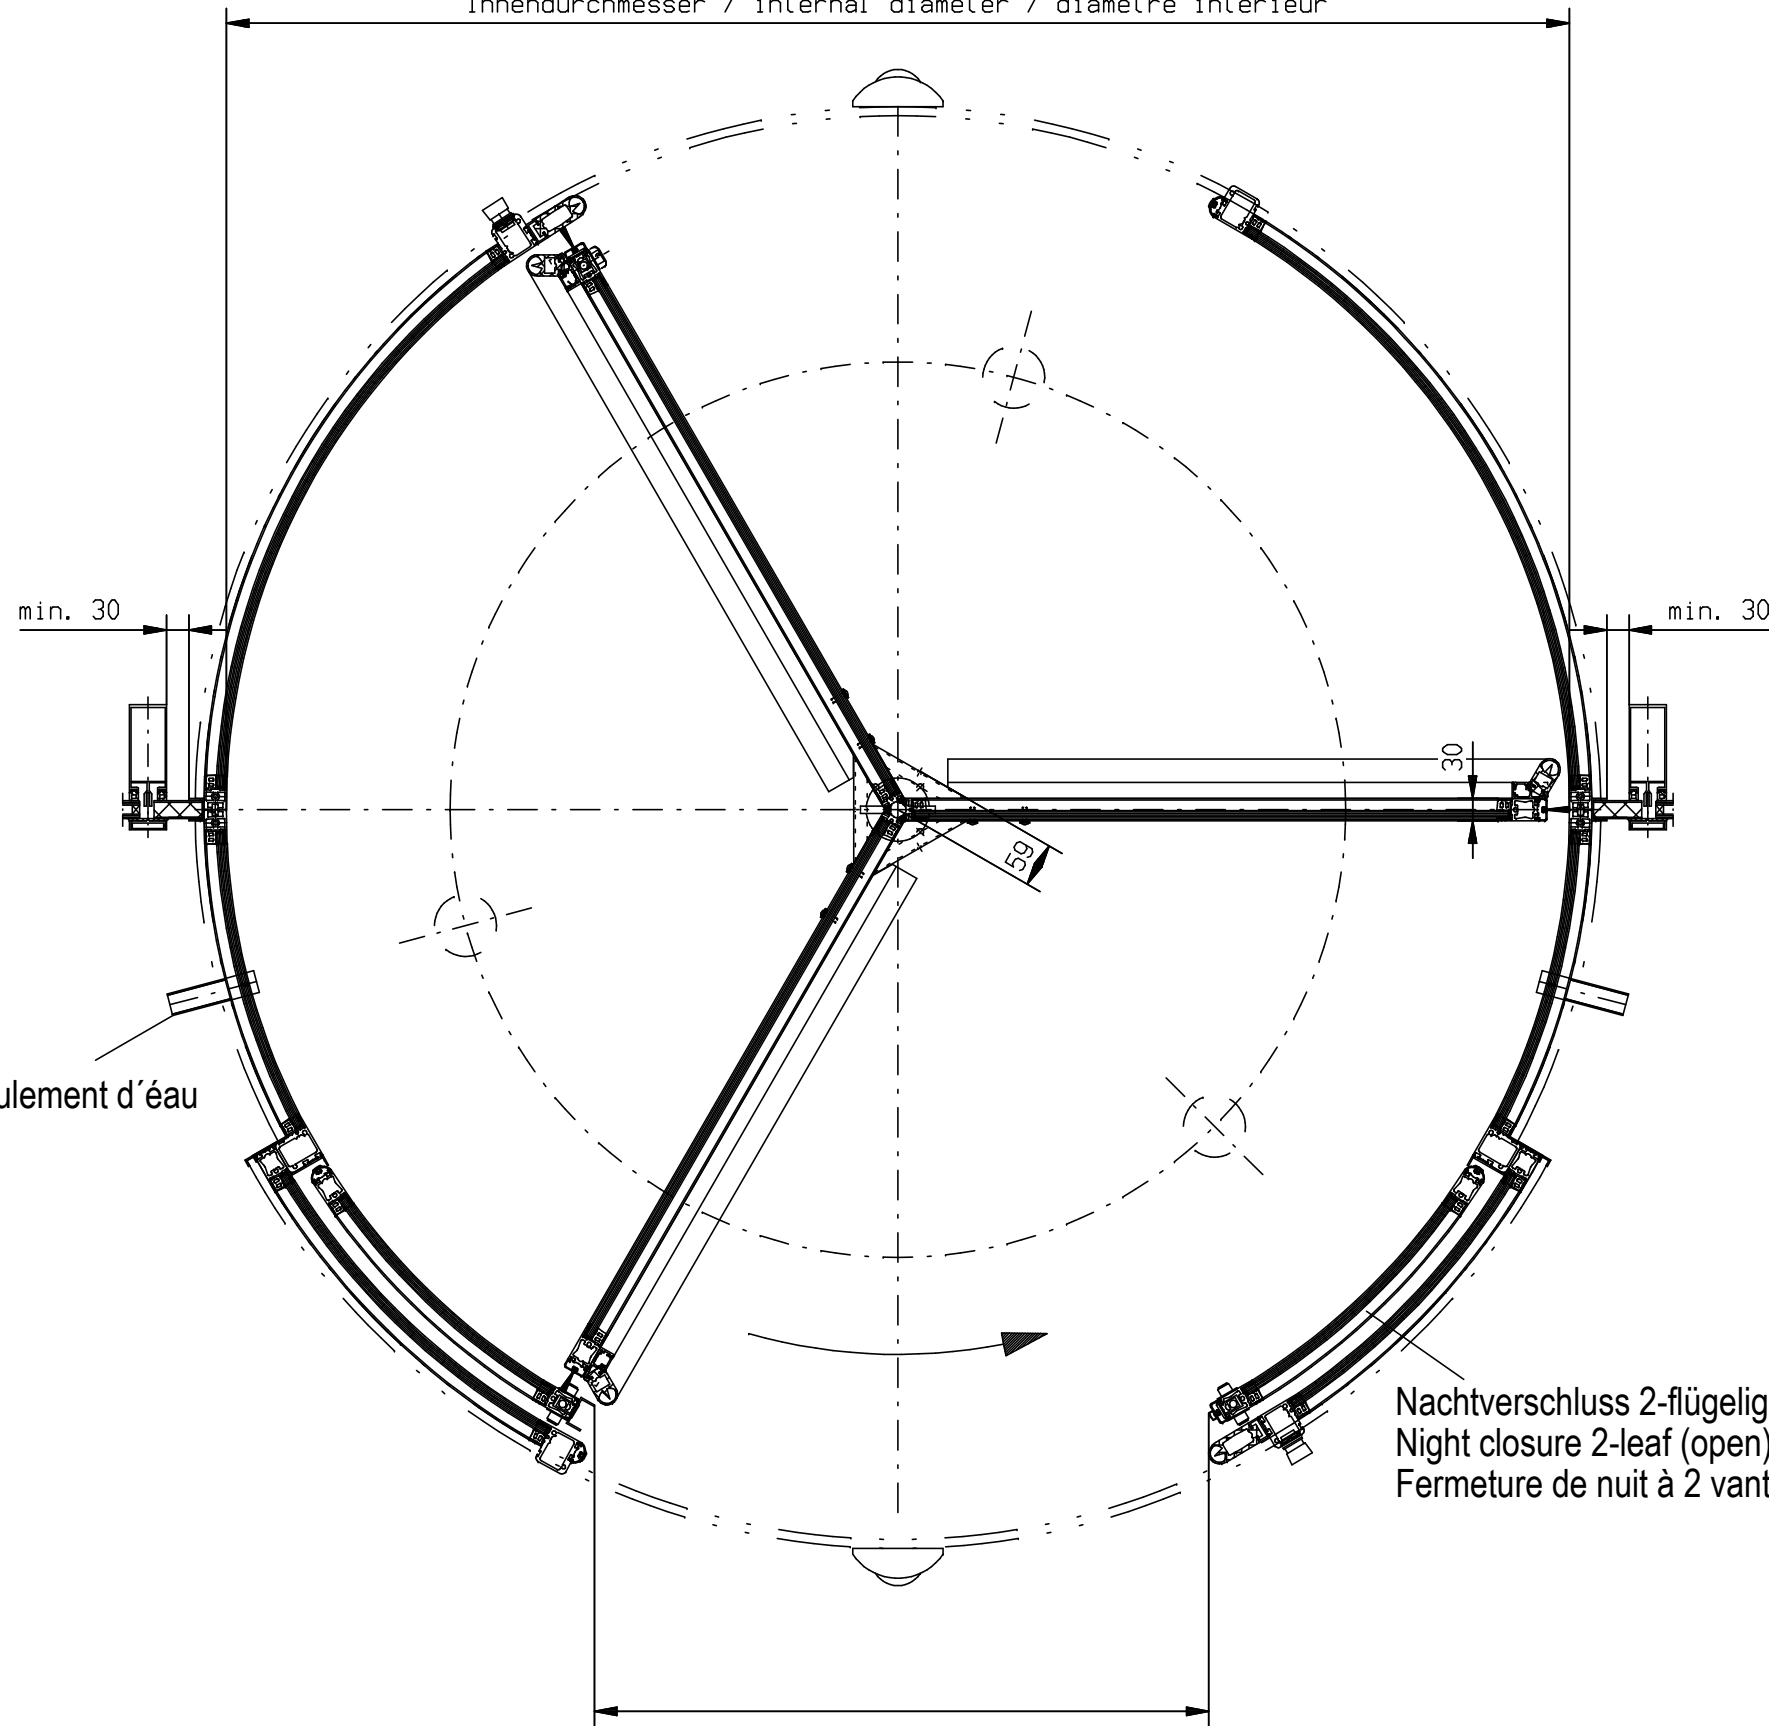

Innen / inside / interieur

Innendurchmesser / internal diameter / diamètre intérieur

Wasserspeier
water spout
goutières d'écoulement d'eau

Nachtverschluss 2-flügelig (offen)
Night closure 2-leaf (open)
Fermeture de nuit à 2 vantaux (ouverte)

Detail / detail / détail

Nachtverschluss 2-flügelig (geschlossen)
Night closure 2-leaf (closed)
Fermeture de nuit à 2 vantaux (fermée)

Aussen / external elevation / vue extérieure

	Datum		Benennung Standardkarusselltür GRA 3GM NI Standard revolving GRA 3GM NI Porte tournante standard GRA 3GM NI
Bearb.	14.12.2011	Claes	
Gepr.			
Norm			Zeichnung - Nr.
GU			A-9907157
GU Automatic GmbH www.g-u.com			Änderungen vorbehalten