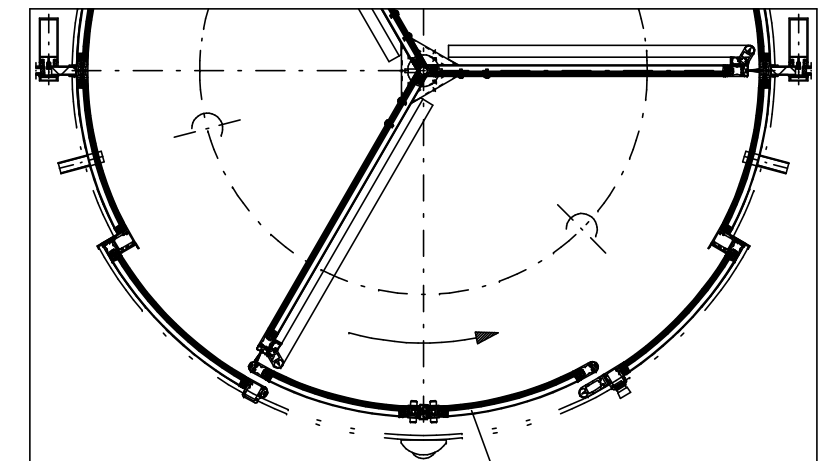

Innen / inside / interieur

Innendurchmesser / internal diameter / diamètre intérieur

Wasserspeier
water spout
goutières d'écoulement d'eau

Nachtverschluss 2-flügelig (offen)
Night closure 2-leaf (open)
Fermeture de nuit à 2 vantaux (ouverte)

Detail / detail / détail

Nachtverschluss 2-flügelig (geschlossen)
Night closure 2-leaf (closed)
Fermeture de nuit à 2 vantaux (fermée)

Aussen / external elevation / vue extérieure

	Datum		Benennung Standardkarusselltür GRA 3GM NI Standard revolving GRA 3GM NI Porte tournante standard GRA 3GM NI
Bearb.	14.12.2011	Claes	
Gepr.			
Norm			Zeichnung - Nr.
GU			A-9907157
GU Automatic GmbH www.g-u.com			Änderungen vorbehalten