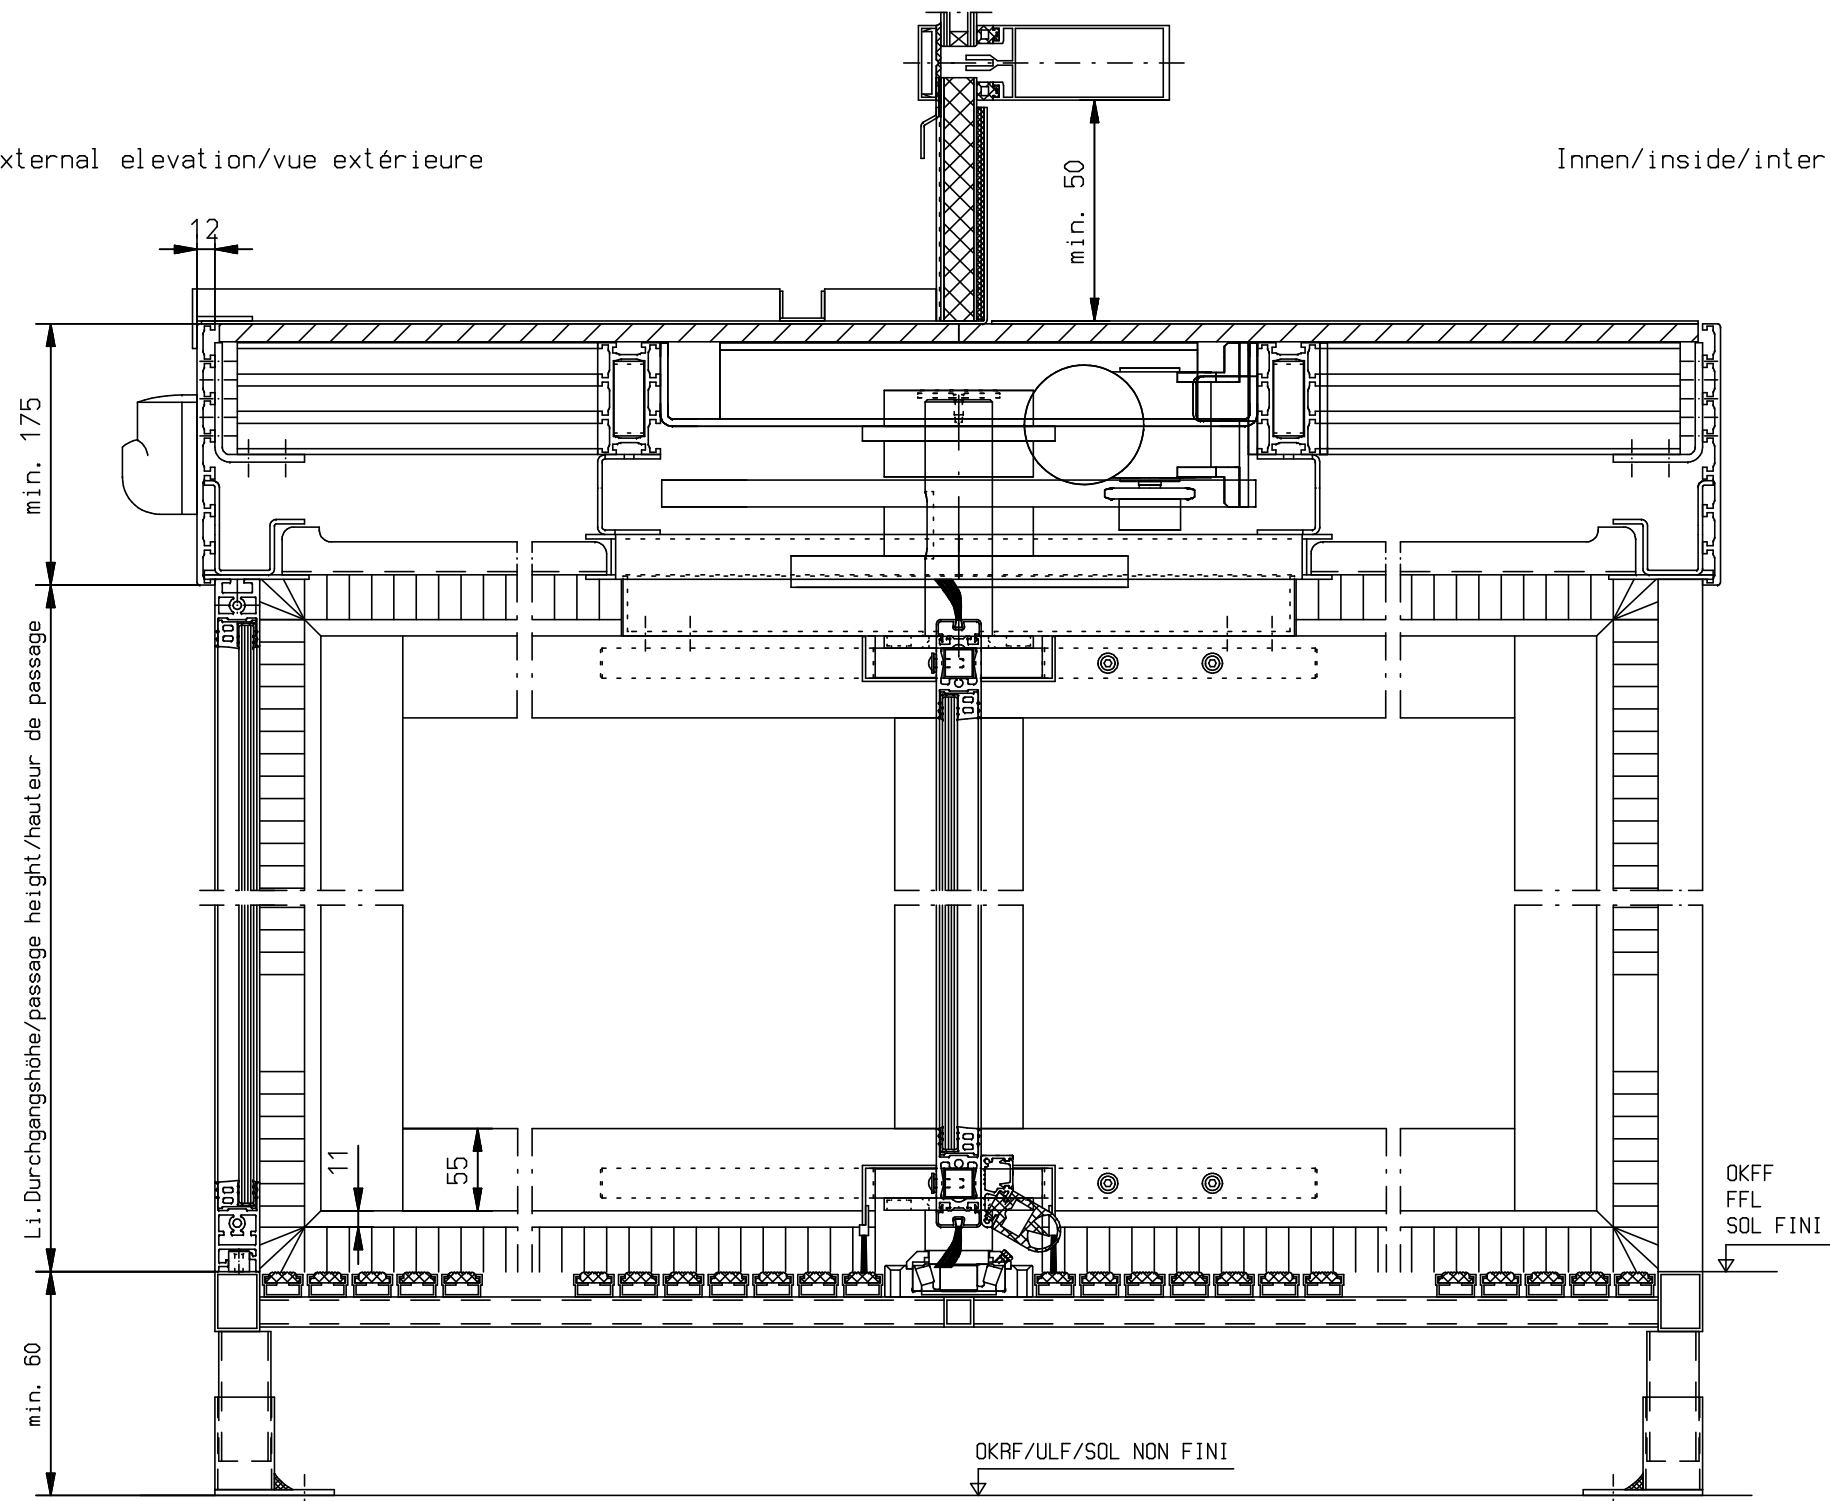

Aussen/external elevation/vue extérieure

Innen/inside/interieur

OKFF
FFL
SOL FINI

OKRF/ULF/SOL NON FINI

	Datum		Benennung Standardkarusselltür GRA 3GV Standard revolving GRA 3GV Porte tournante standard GRA 3GV
Bearb.	03.11.2011	Claes	
Gepr.			
Norm			Zeichnung - Nr.
GU			A-9907100
GU Automatic GmbH www.g-u.com			Änderungen vorbehalten