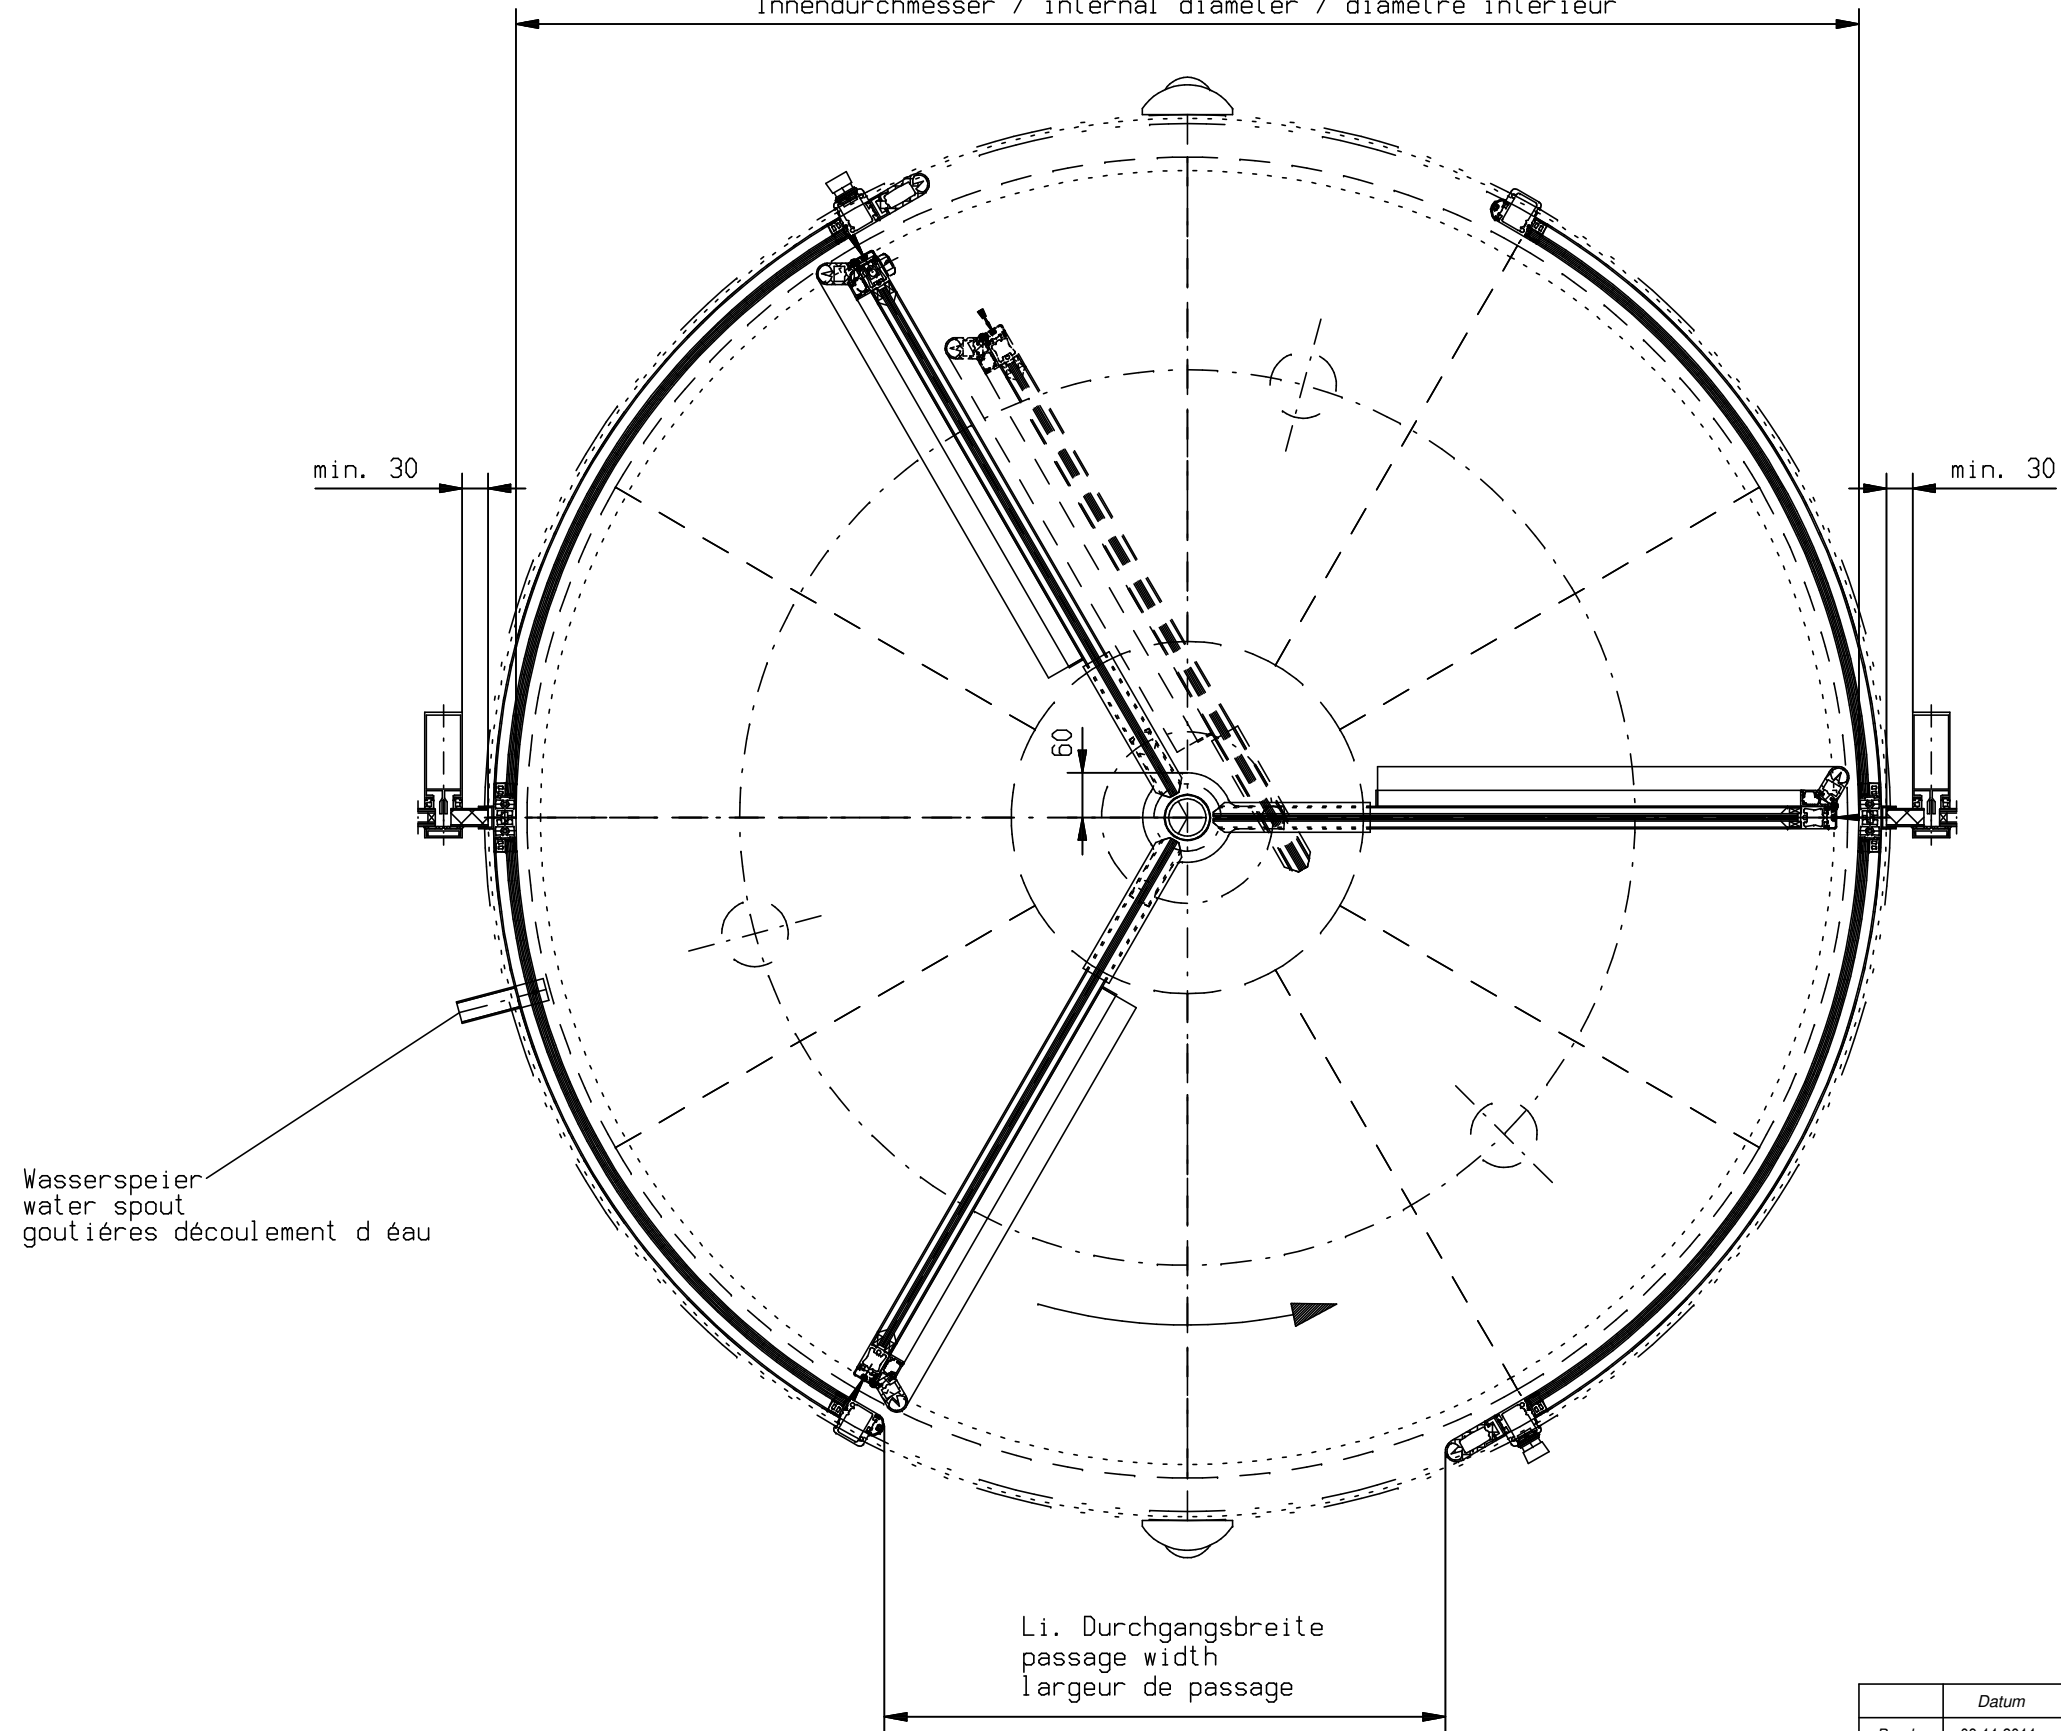

Innen/inside/interieur

Innendurchmesser / internal diameter / diamètre intérieur

Aussen/external elevation/vue extérieure

	Datum		Benennung Standardkarusselltür GRA 3GV FK Standard revolving GRA 3GV FK Porte tournante standard GRA 3GV FK
Bearb.	03.11.2011	Claes	
Gepr.			
Norm			Zeichnung - Nr.
GU			A-9907141
GU Automatic GmbH www.g-u.com			Änderungen vorbehalten