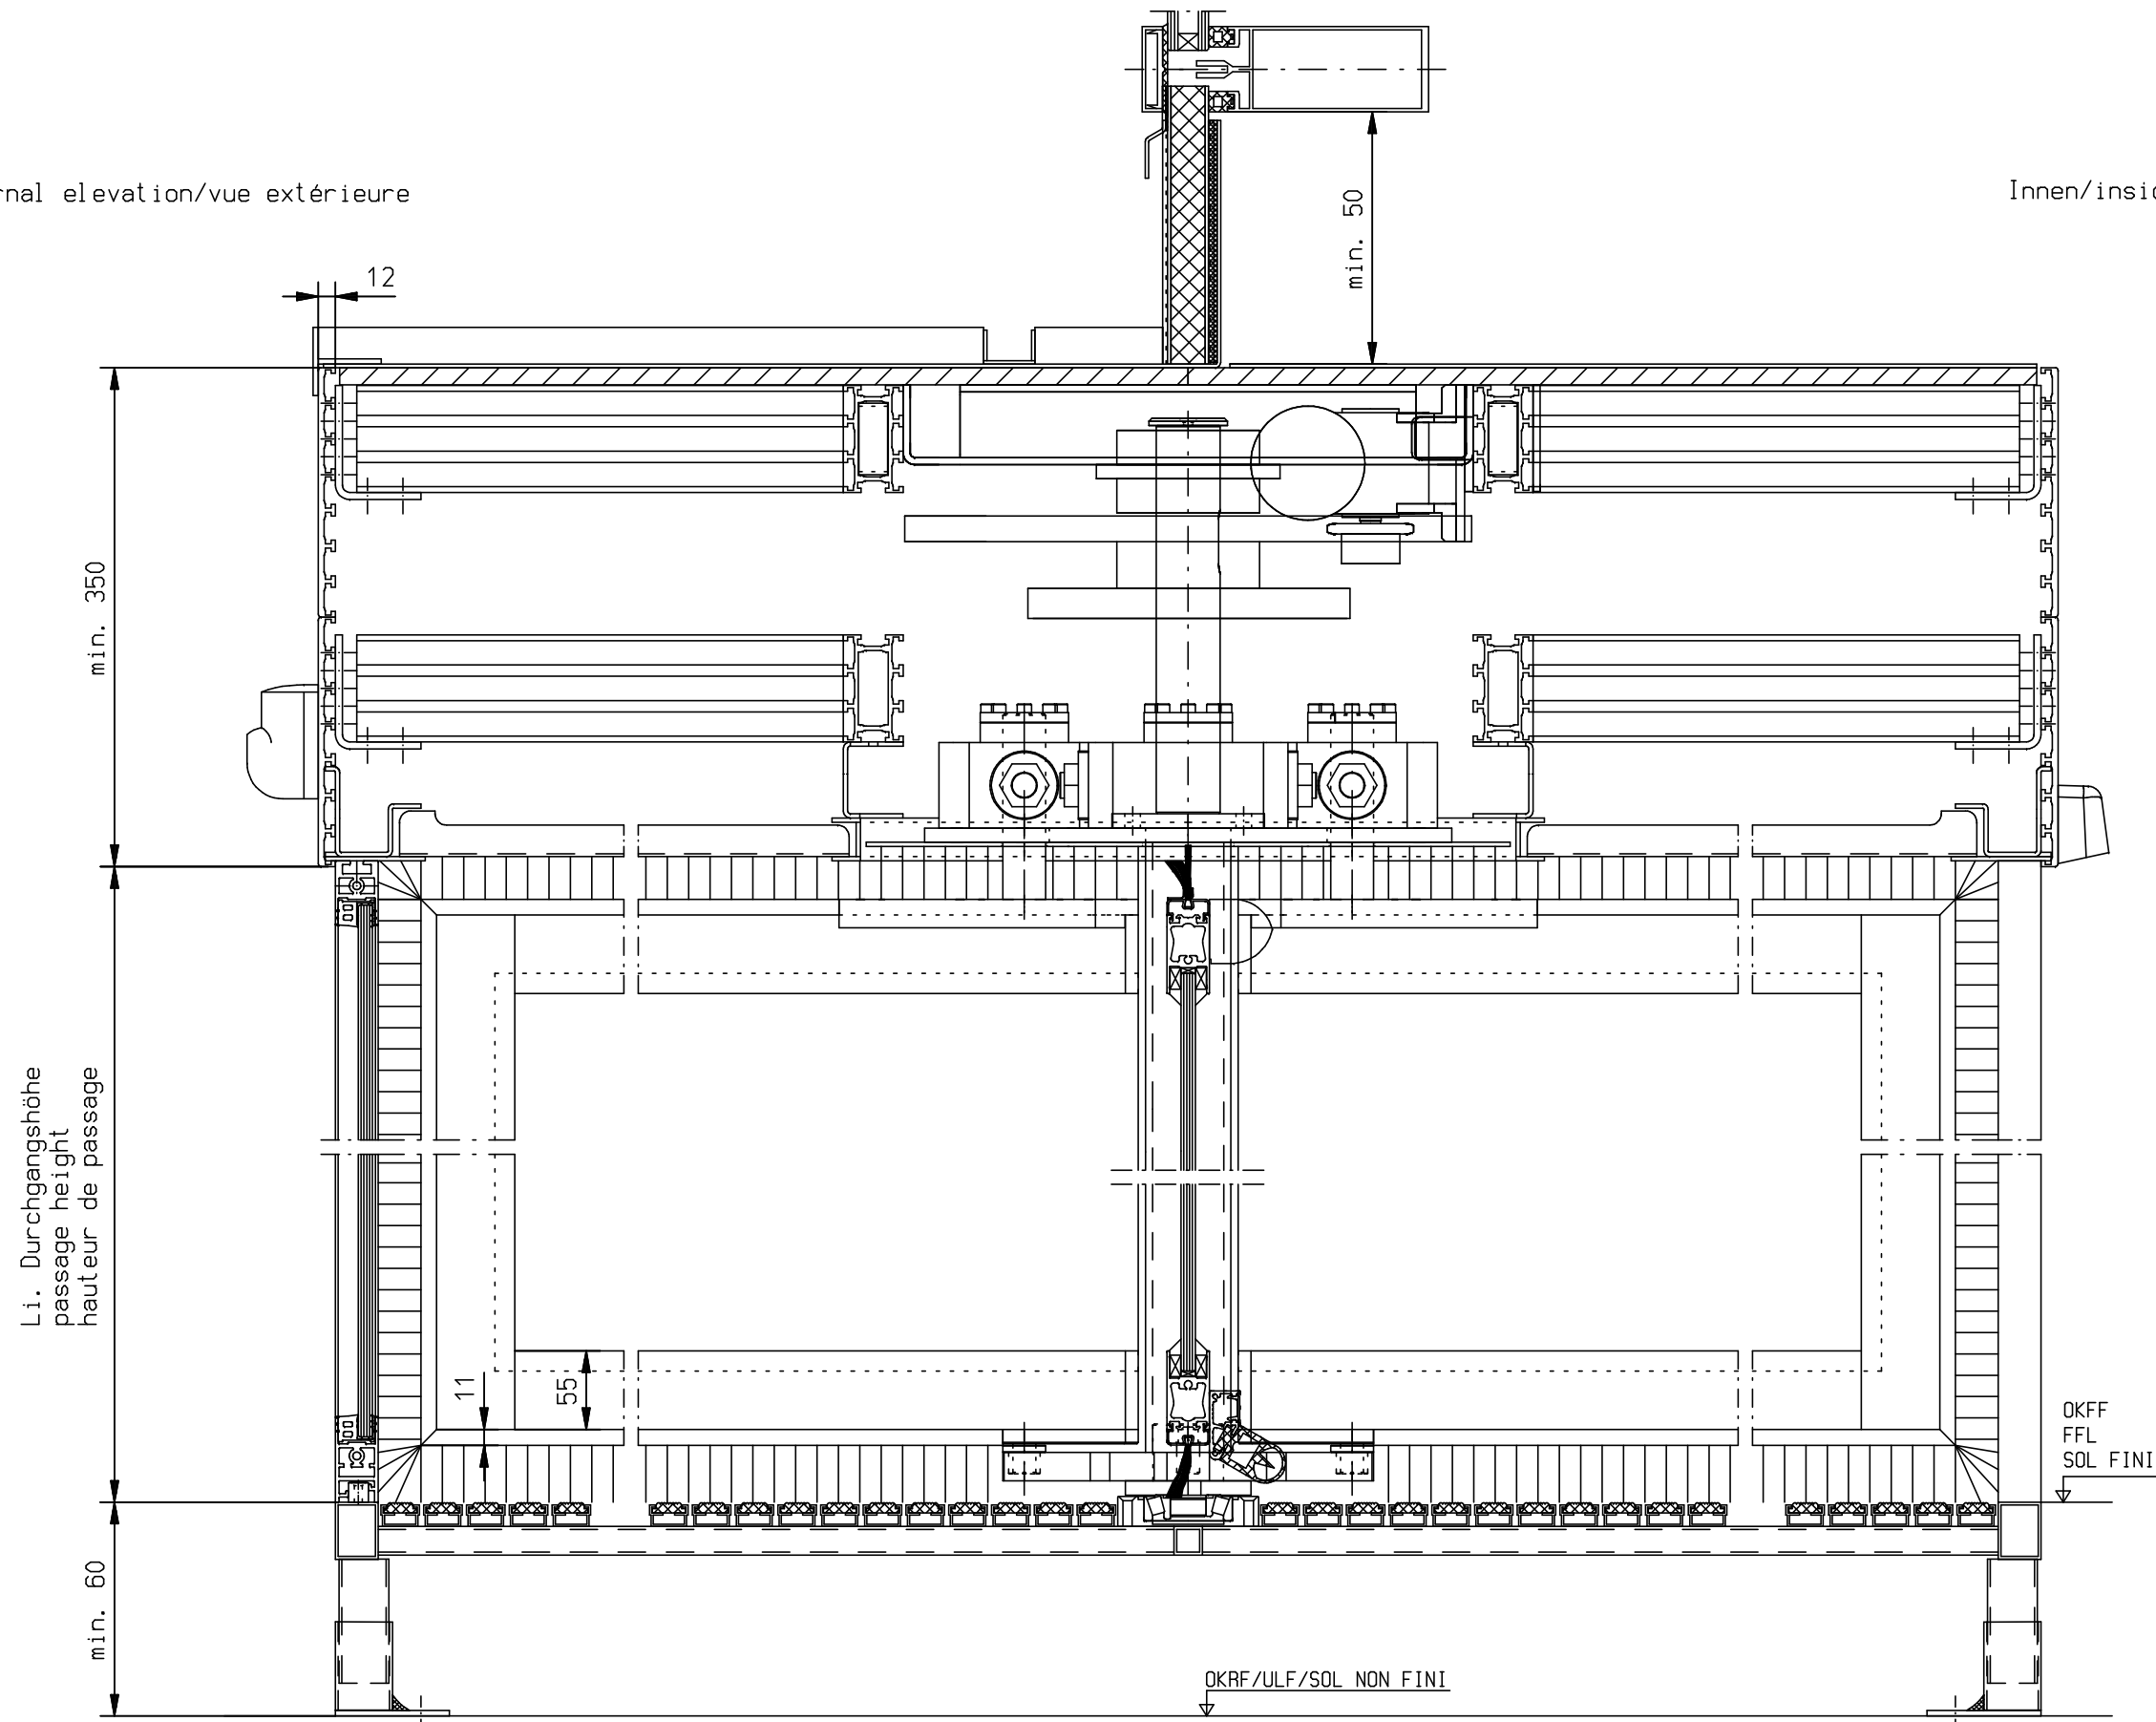

Aussen/external elevation/vue extérieure

Innen/inside/interieur

	Datum		<b>Benennung</b> Standardkarusselltür GRA 3GV FK Standard revolving GRA 3GV FK Porte tournante standard GRA 3GV FK
Bearb.	03.11.2011	Claes	
Gepr.			
Norm			
<b>GU</b>			<b>Zeichnung - Nr.</b> <b>A-9907140</b>
GU Automatic GmbH www.g-u.com			Änderungen vorbehalten