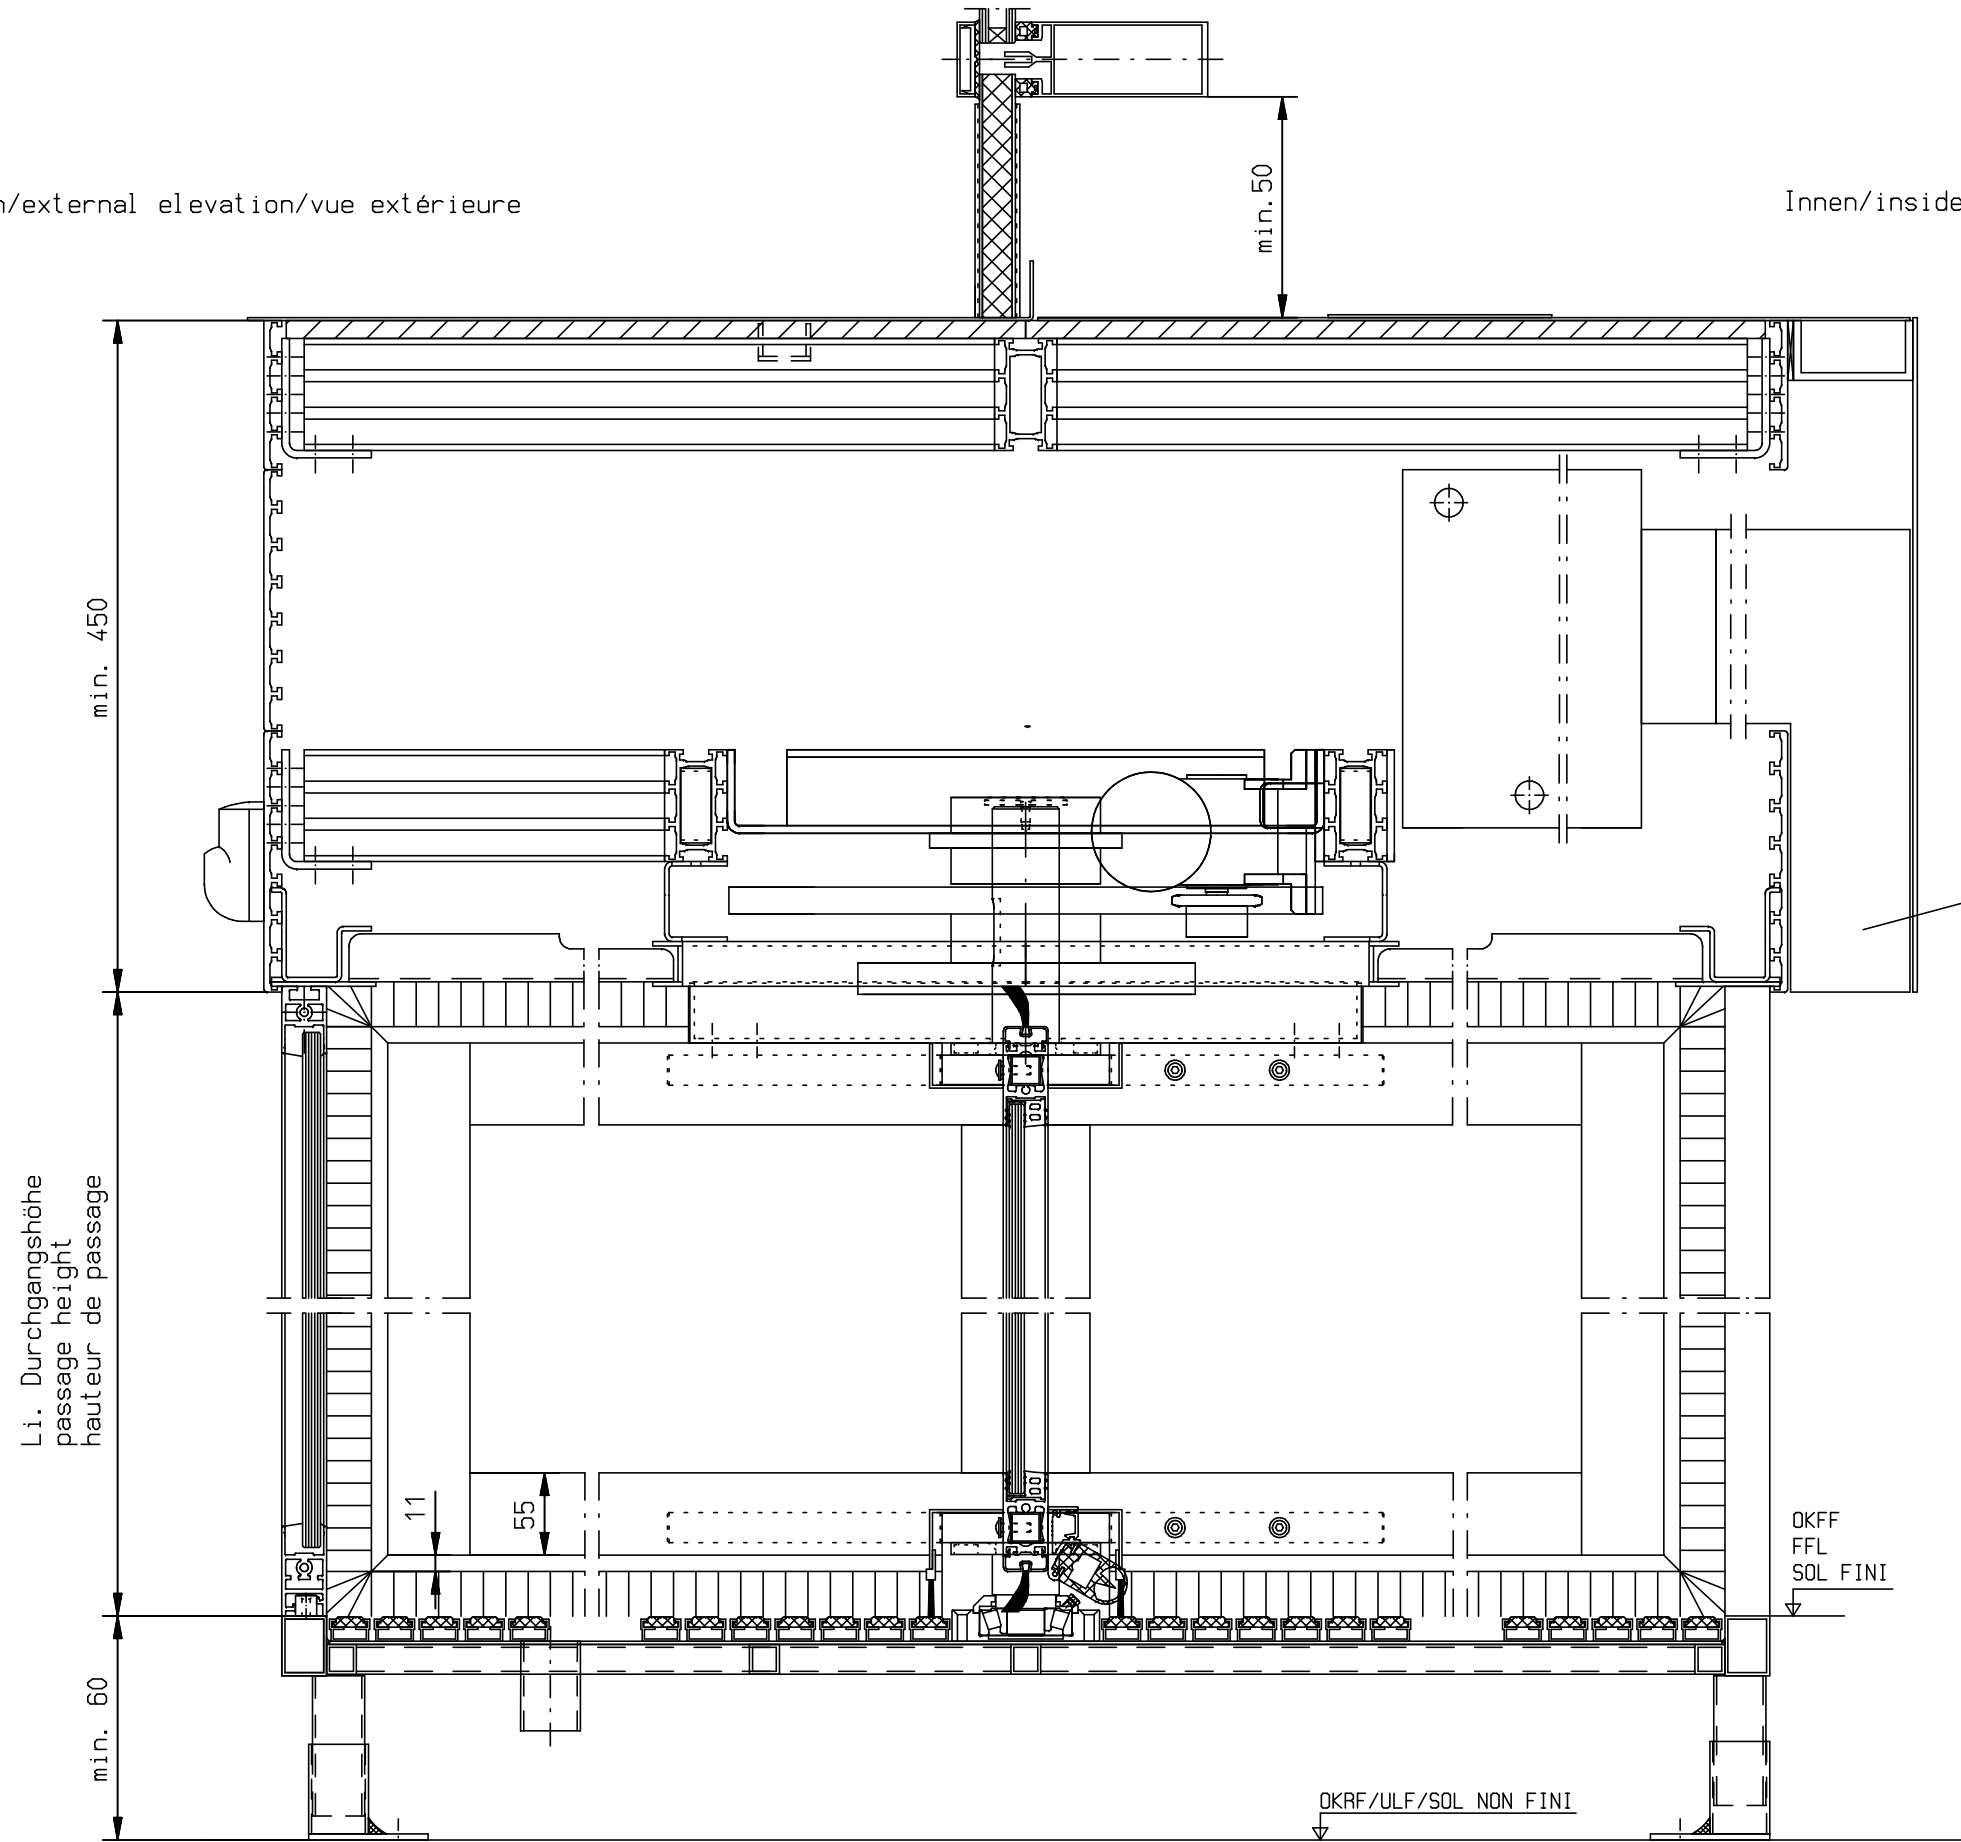

Aussen/external elevation/vue extérieure

Innen/inside/interieur

Ausblaskanal  
heating air vent  
buse d' éjection

Li. Durchgangshöhe  
passage height  
hauteur de passage

	Datum		<b>Benennung</b> Standardkarusseltür GRA 3GV L Standard revolving GRA 3GV L Porte tournante standard GRA 3GV L
Bearb.	19.07.11	Janschke	
Gepr.			<b>Zeichnung - Nr.</b>  <b>A-9907120</b>
Norm			
<b>GU</b>			Änderungen vorbehalten
GU Automatic GmbH www.g-u.com			