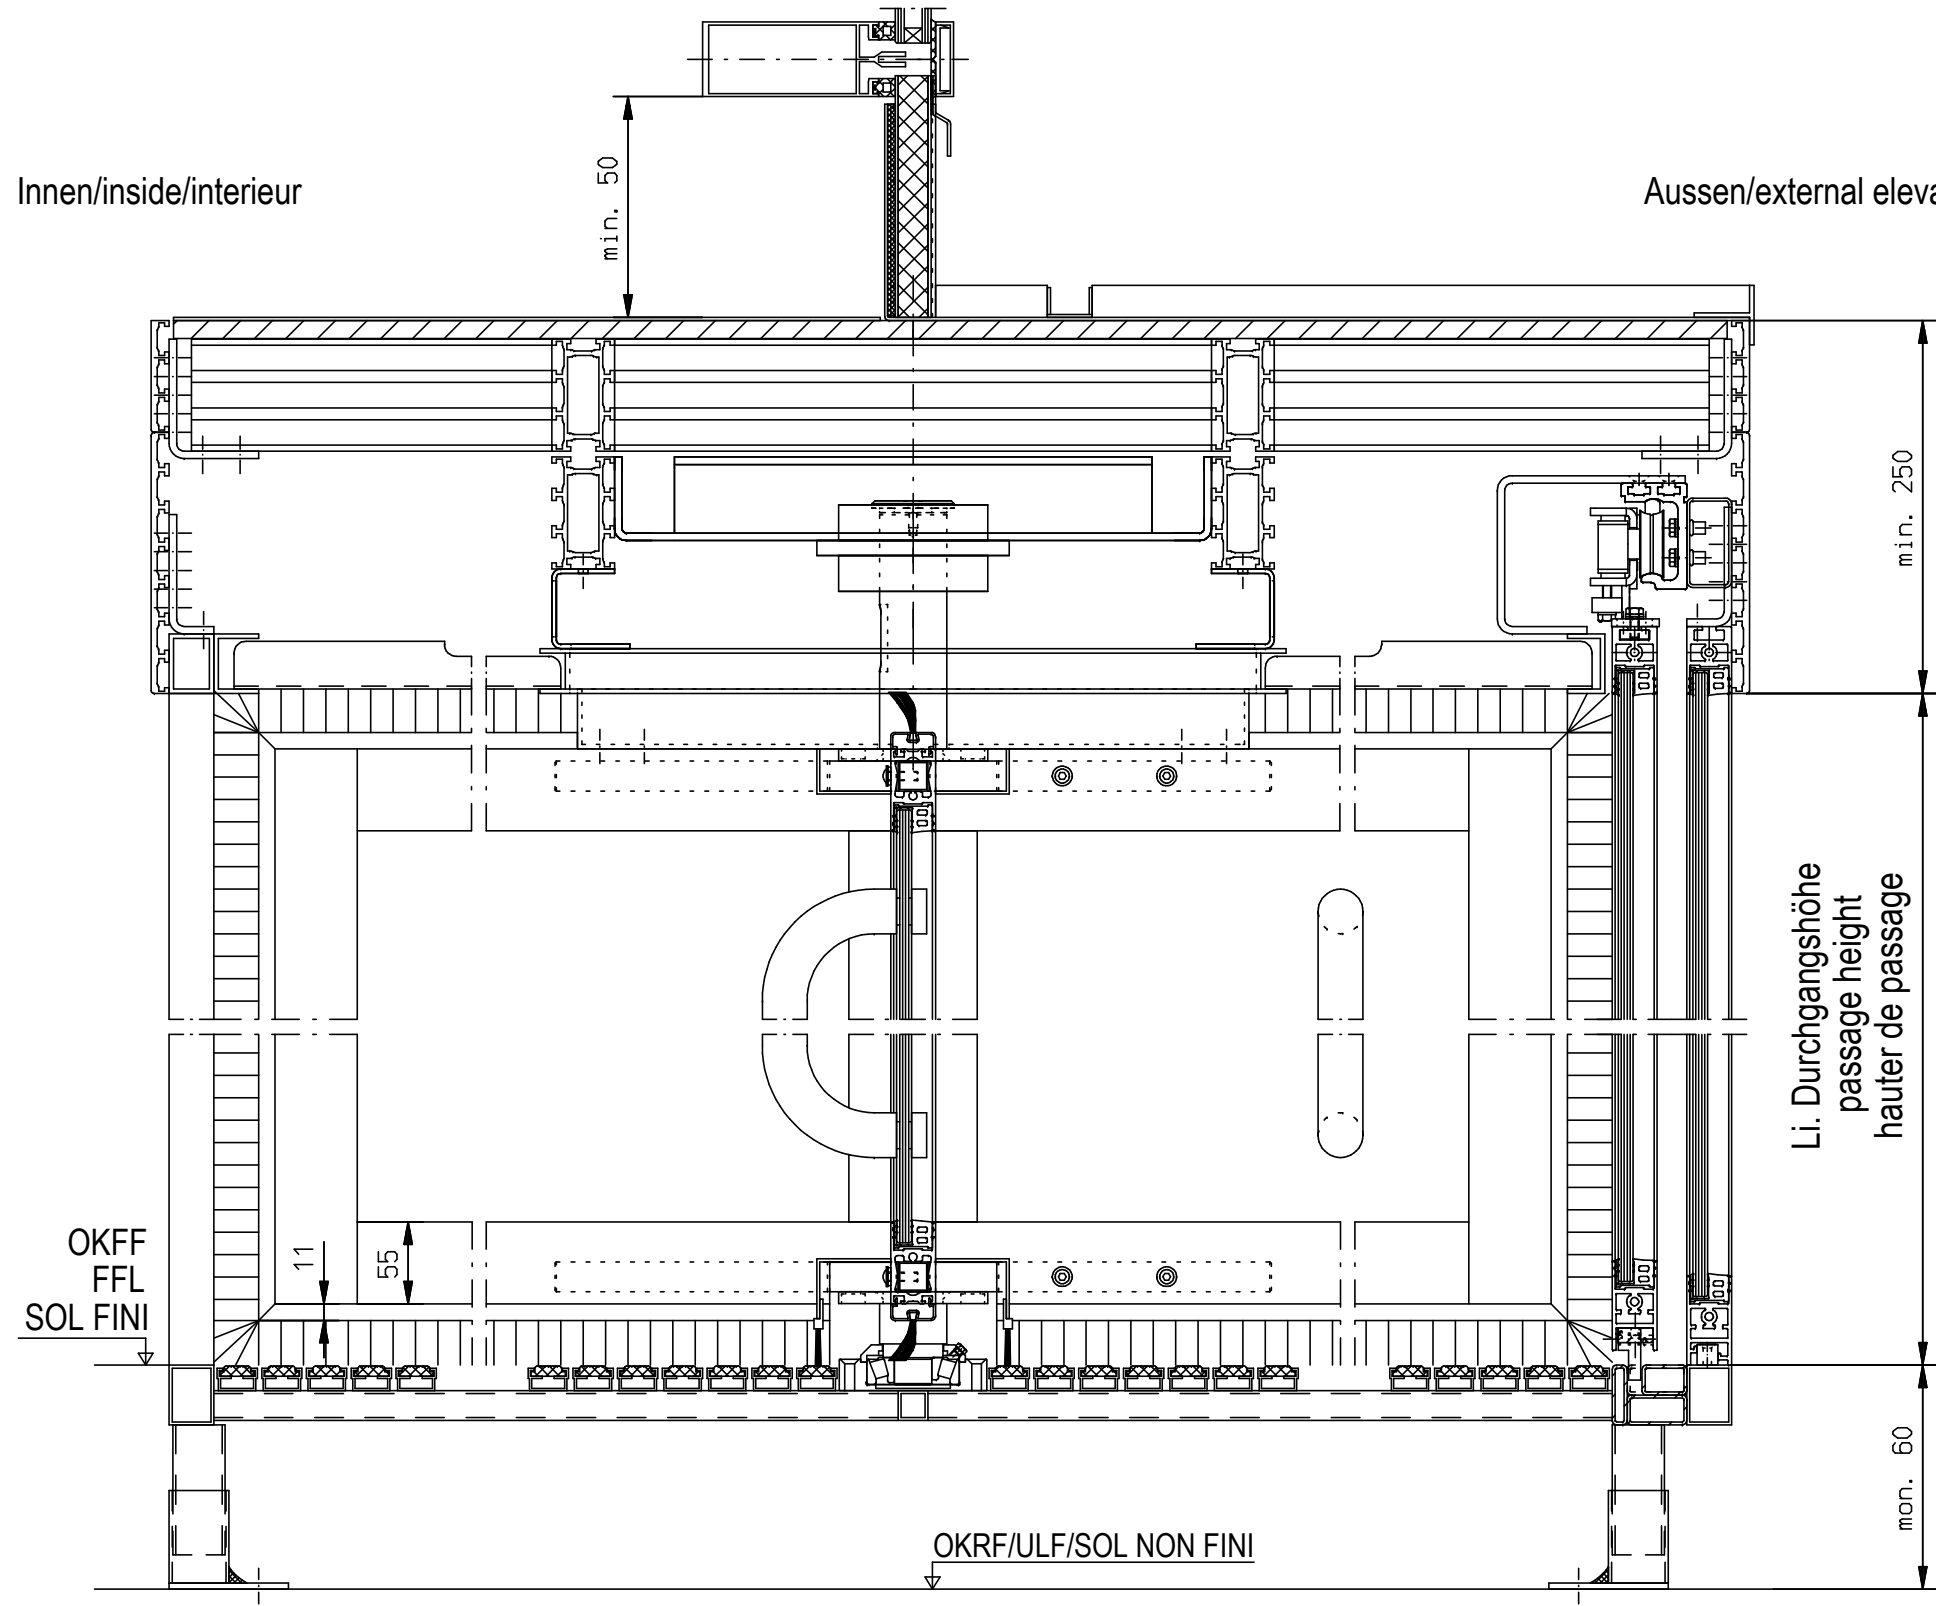

Innen/inside/interieur

Aussen/external elevation/vue extérieure

Li. Durchgangshöhe
passage height
hauteur de passage

| | | | |
|-------------------------------|------------|-------|---|
| | Datum | | Benennung Standardkarusselltür GRA 3GM NI Standard revolving GRA 3GM NI Porte tournante standard GRA 3GM NI |
| Bearb. | 12.12.2011 | Claes | |
| Gepr. | | | |
| Norm | | | Zeichnung - Nr. |
| GU | | | A-9907030 |
| GU Automatic GmbH www.g-u.com | | | Änderungen vorbehalten |