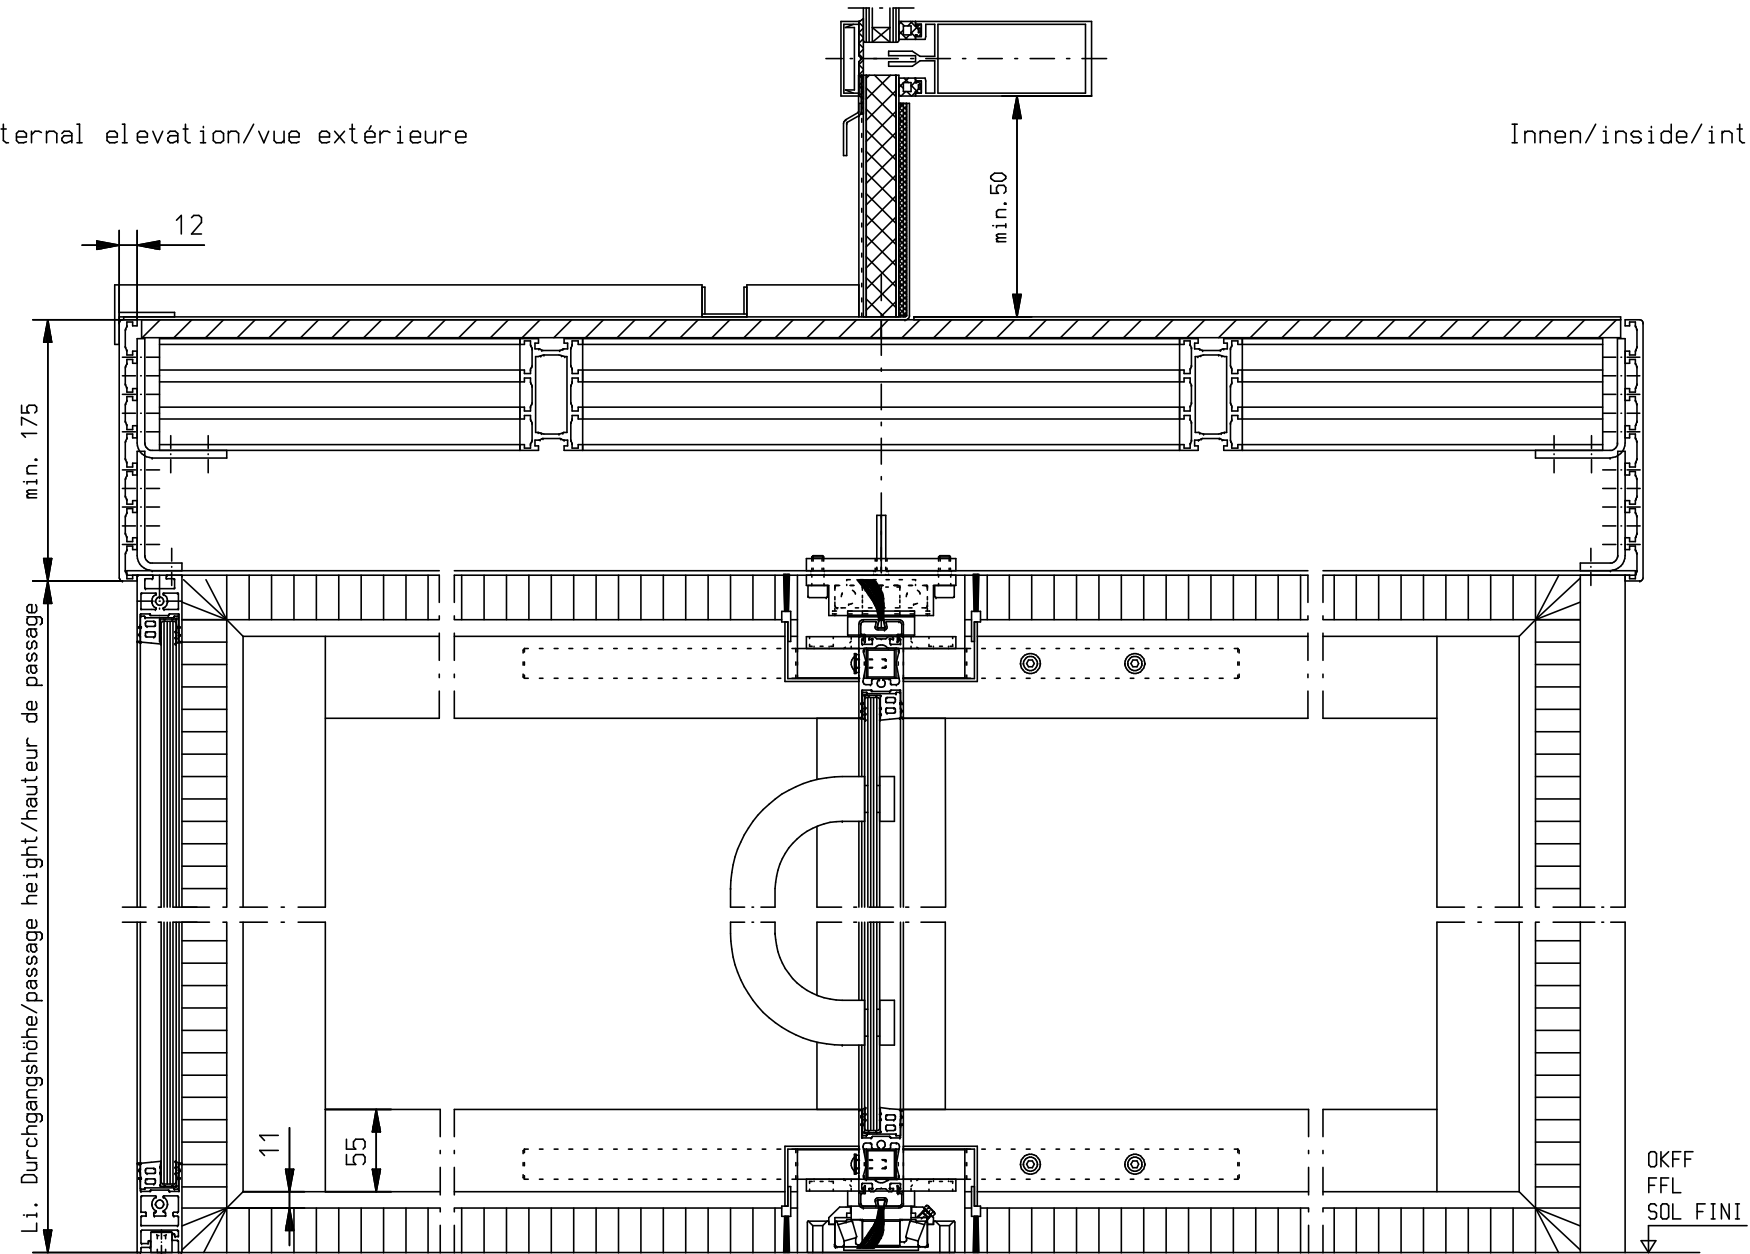

Aussen/external elevation/vue extérieure

Innen/inside/interieur

OKFF  
FFL  
SOL FINI

	Datum		<b>Benennung</b> Standardkaruselltür GRA 3GM OB Standard revolving GRA 3GM OB Porte tournante standard GRA 3GM OB
Bearb.	22.11.2011	Claes	
Gepr.			
Norm			<b>Zeichnung - Nr.</b>
<b>GU</b>			<b>A-9907010</b>
GU Automatic GmbH www.g-u.com			Änderungen vorbehalten