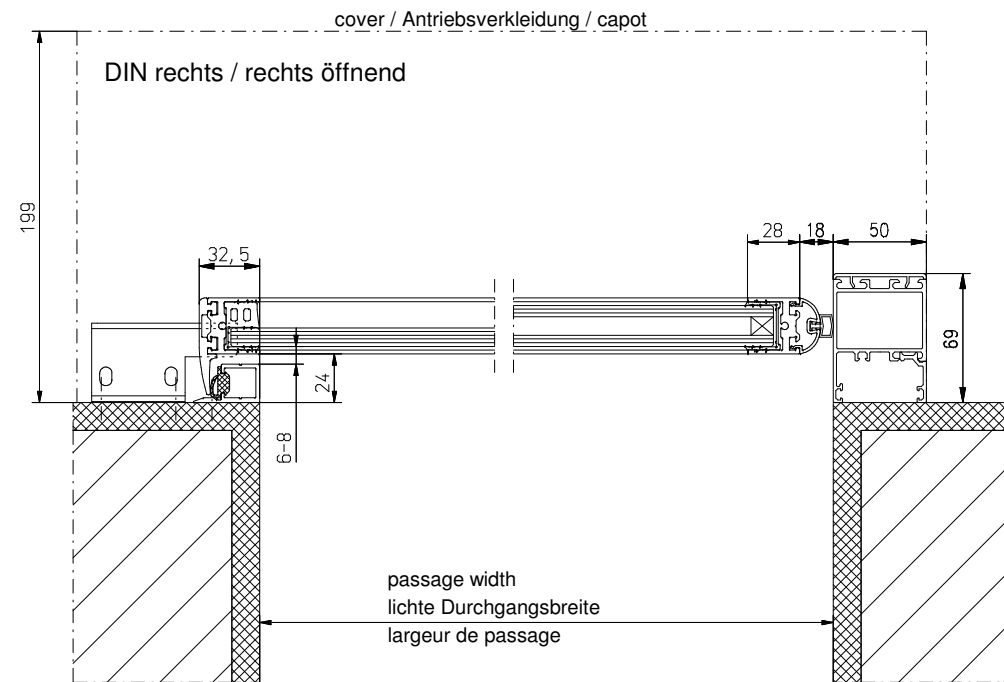

DIN rechts / rechts öffnend

front view
Ansicht Aussen
vue de face

DIN links / links öffnend

front view
Ansicht Aussen
vue de face

A - A

B - B

B - B

	<i>Datum</i>		<i>Benennung</i>
<i>Bearb.</i>	20.07.2011	Gehle	HM / HM-F -Profilsystem G30- 1 flügelig -Profile system G30- 1 door leaf -Porte à 1 vantail avec profils G30
<i>Gepr.</i>			
<i>Norm</i>			<i>Zeichnung - Nr.</i>
			A-9903100 HM-1 MW
GU Automatic GmbH www.g-u.com			Änderungen vorbehalten