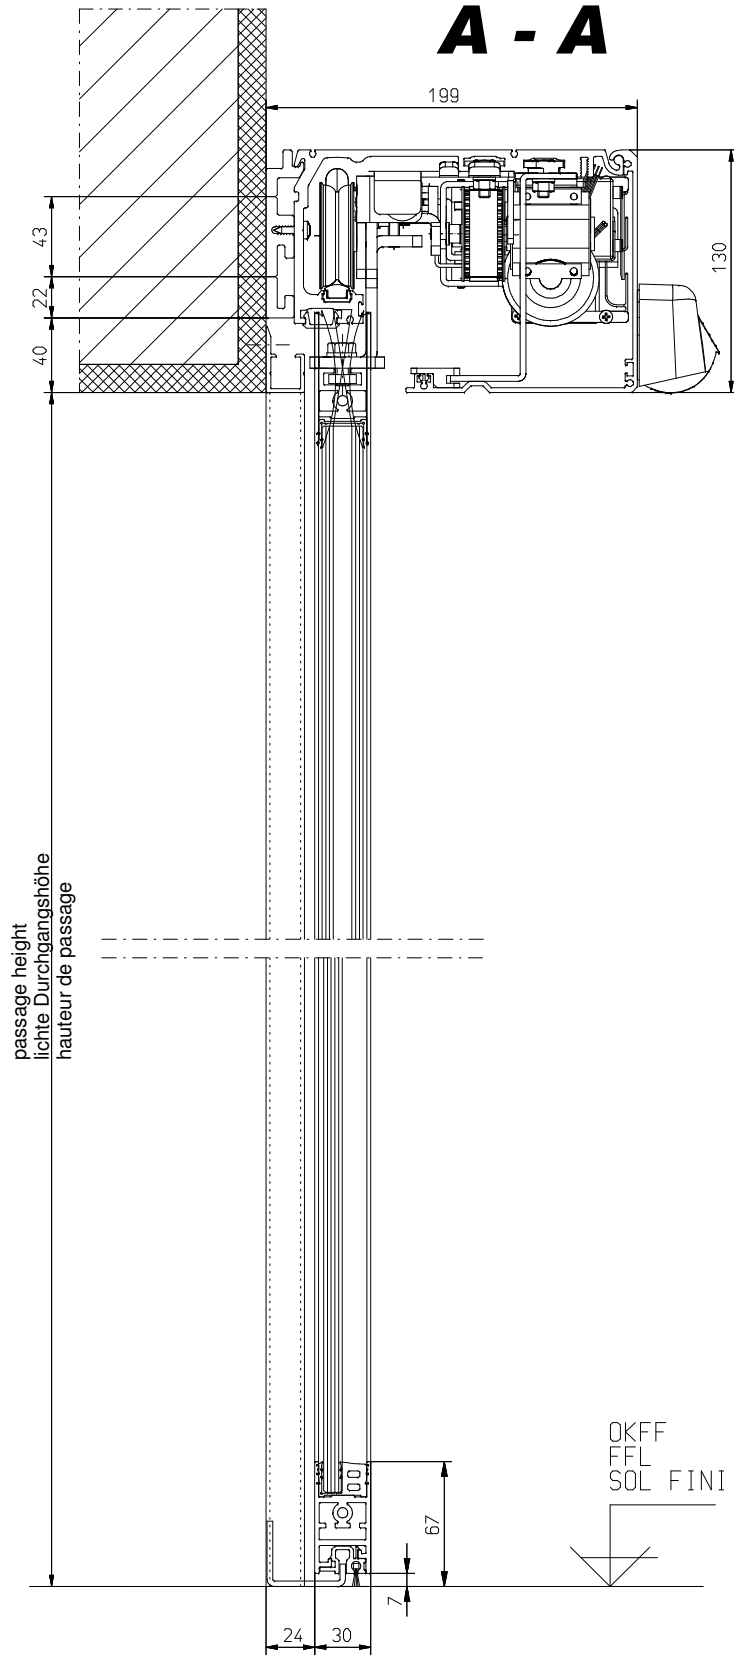

DIN rechts / rechts öffnend

front view
Ansicht Aussen
vue de face

DIN links / links öffnend

front view
Ansicht Aussen
vue de face

A - A

B - B

B - B

	<i>Datum</i>		<i>Benennung</i>
<i>Bearb.</i>	20.07.2011	Gehle	HM / HM-F -Profilsystem G30- 1 flügelig -Profile system G30- 1 door leaf -Porte à 1 vantail avec profils G30
<i>Gepr.</i>			
<i>Norm</i>			<i>Zeichnung - Nr.</i>
			A-9903100 HM-1 MW
GU Automatic GmbH www.g-u.com			Änderungen vorbehalten