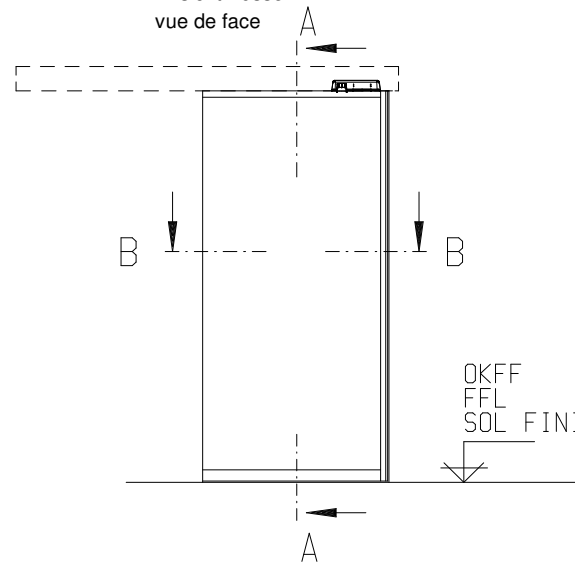

DIN rechts / rechts öffnend

front view
Ansicht Aussen
vue de face

DIN links / links öffnend

front view
Ansicht Aussen
vue de face

A - A

B - B

B - B

	<i>Datum</i>		<i>Benennung</i>
<i>Bearb.</i>	20.07.2011	Gehle	HM / HM-F -Profilsystem G30- 1 flügelig -Profile system G30- 1 door leaf -Porte à 1 vantail avec profils G30
<i>Gepr.</i>			
<i>Norm</i>			<i>Zeichnung - Nr.</i>
			A-9903100 HM-1 MW
GU Automatic GmbH www.g-u.com			Änderungen vorbehalten