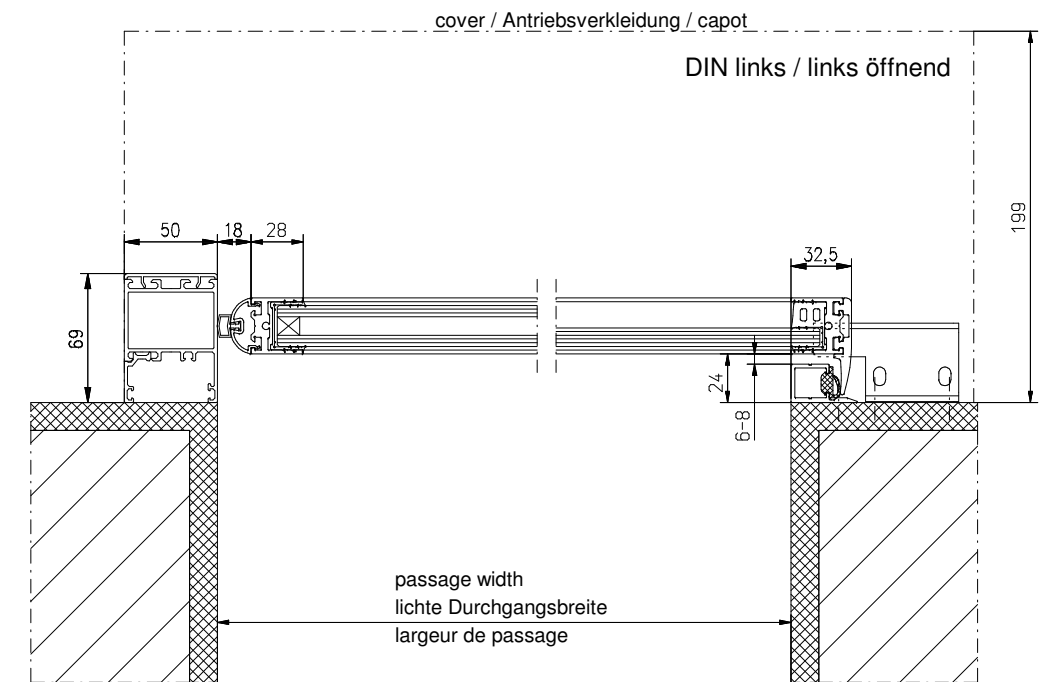

DIN rechts / rechts öffnend

front view
Ansicht Aussen
vue de face

DIN links / links öffnend

front view
Ansicht Aussen
vue de face

A - A

B - B

B - B

	<i>Datum</i>		<i>Benennung</i>
<i>Bearb.</i>	20.07.2011	Gehle	HM / HM-F -Profilsystem G30- 1 flügelig -Profile system G30- 1 door leaf -Porte à 1 vantail avec profils G30
<i>Gepr.</i>			
<i>Norm</i>			<i>Zeichnung - Nr.</i>
			A-9903100 HM-1 MW
GU Automatic GmbH www.g-u.com			Änderungen vorbehalten