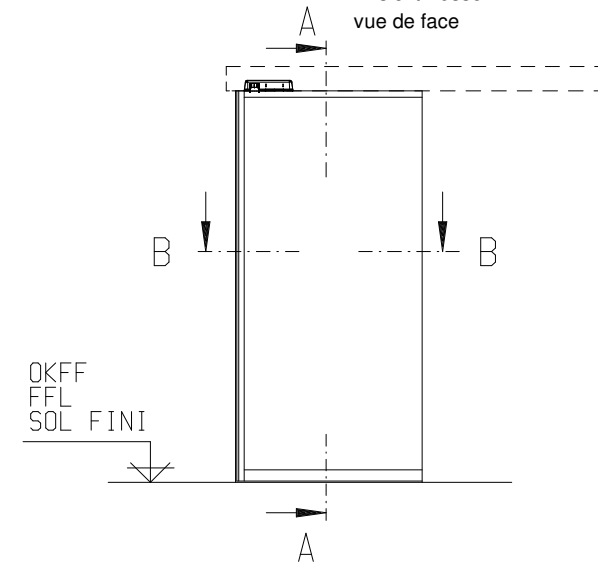

DIN rechts / rechts öffnend

front view
Ansicht Aussen
vue de face

DIN links / links öffnend

front view
Ansicht Aussen
vue de face

A - A

B - B

B - B

	<i>Datum</i>		<i>Benennung</i>
<i>Bearb.</i>	20.07.2011	Gehle	HM / HM-F -Profilsystem G30- 1 flügelig -Profile system G30- 1 door leaf -Porte à 1 vantail avec profils G30
<i>Gepr.</i>			
<i>Norm</i>			<i>Zeichnung - Nr.</i>
			A-9903100 HM-1 MW
GU Automatic GmbH www.g-u.com			Änderungen vorbehalten